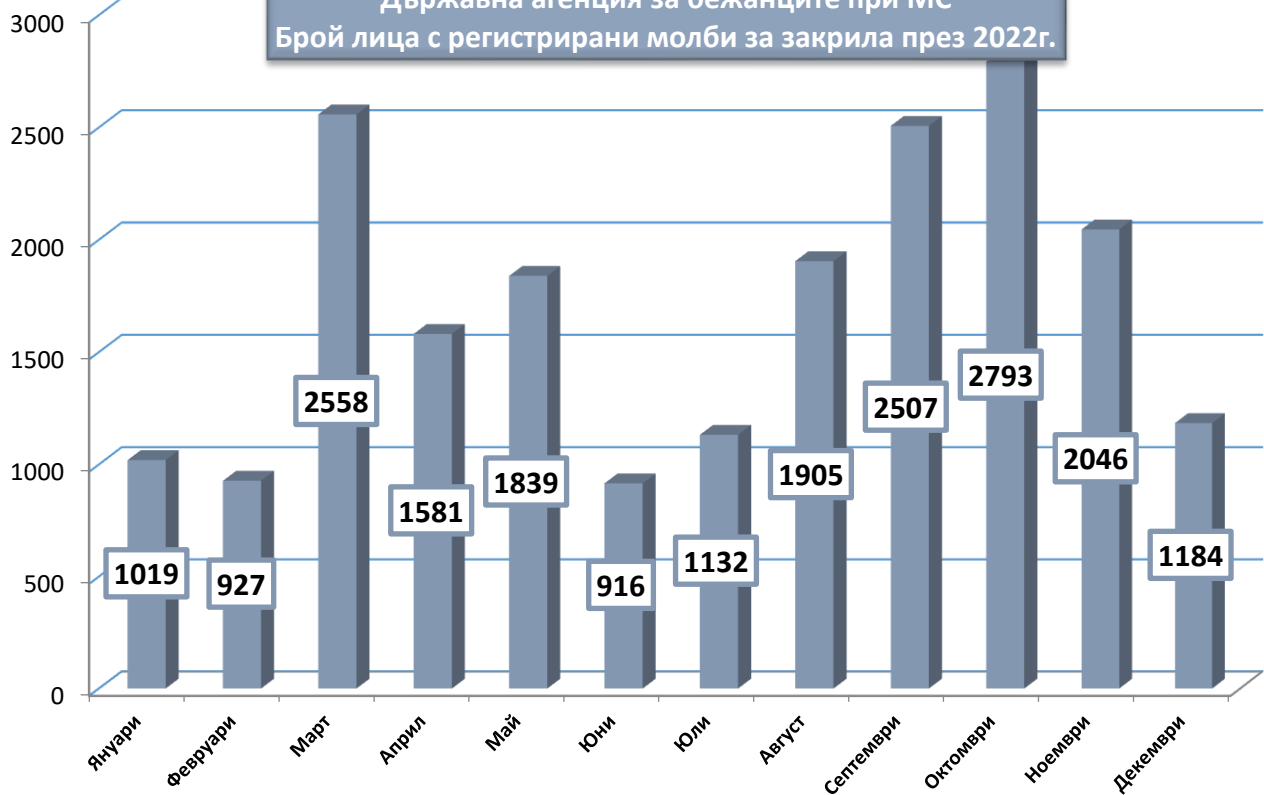

Държавна агенция за бежанците при МС  
Брой лица, потърсили закрила за периода 01.01.2010 - 31.12.2022 г.

Държавна агенция за бежанците при МС  
Брой лица, потърсили закрила и взети решения за периода 01.01.2010 г. - 31.12.2022 г.

Държавна агенция за бежанците при МС  
Брой лица, потърсили закрила през м. декември 2022 г. в зависимост от пола

Топ 5 страни на произход по брой лица потърсили закрила през периода 01.01.1993 - 31.12.2022 г.

Топ 5 страни на произход по брой лица потърсили закрила през 2022 г.

Държавна агенция за бежанците при МС  
Брой лица с регистрирани молби за закрила през 2022г.

Лица над 14-годишна възраст, потърсили закрива през м. декември 2022 г. в зависимост от обявения от тях образователен ценз