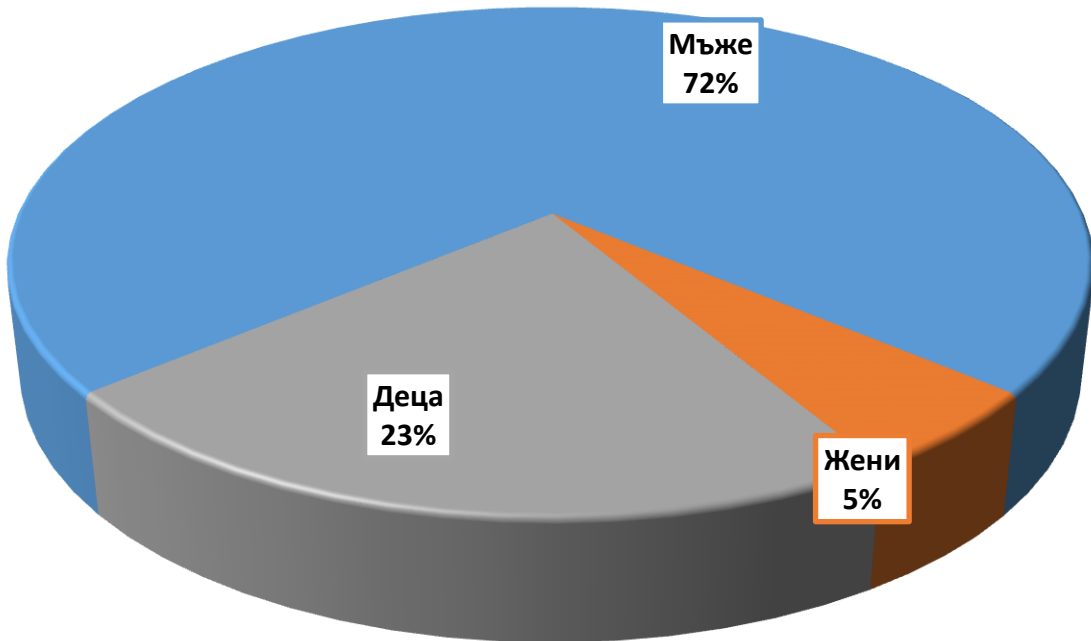

Държавна агенция за бежанците при МС  
Брой лица, потърсили закрила за периода 01.01.2010 - 31.12.2022 г.

Държавна агенция за бежанците при МС  
Брой лица, потърсили закрила и взети решения за периода 01.01.2010 г. - 31.12.2022 г.

Държавна агенция за бежанците при МС  
Брой лица, потърсили закрила през м. декември 2022 г. в зависимост от пола

Топ 5 страни на произход по брой лица потърсили закрила през периода 01.01.1993 - 31.12.2022 г.