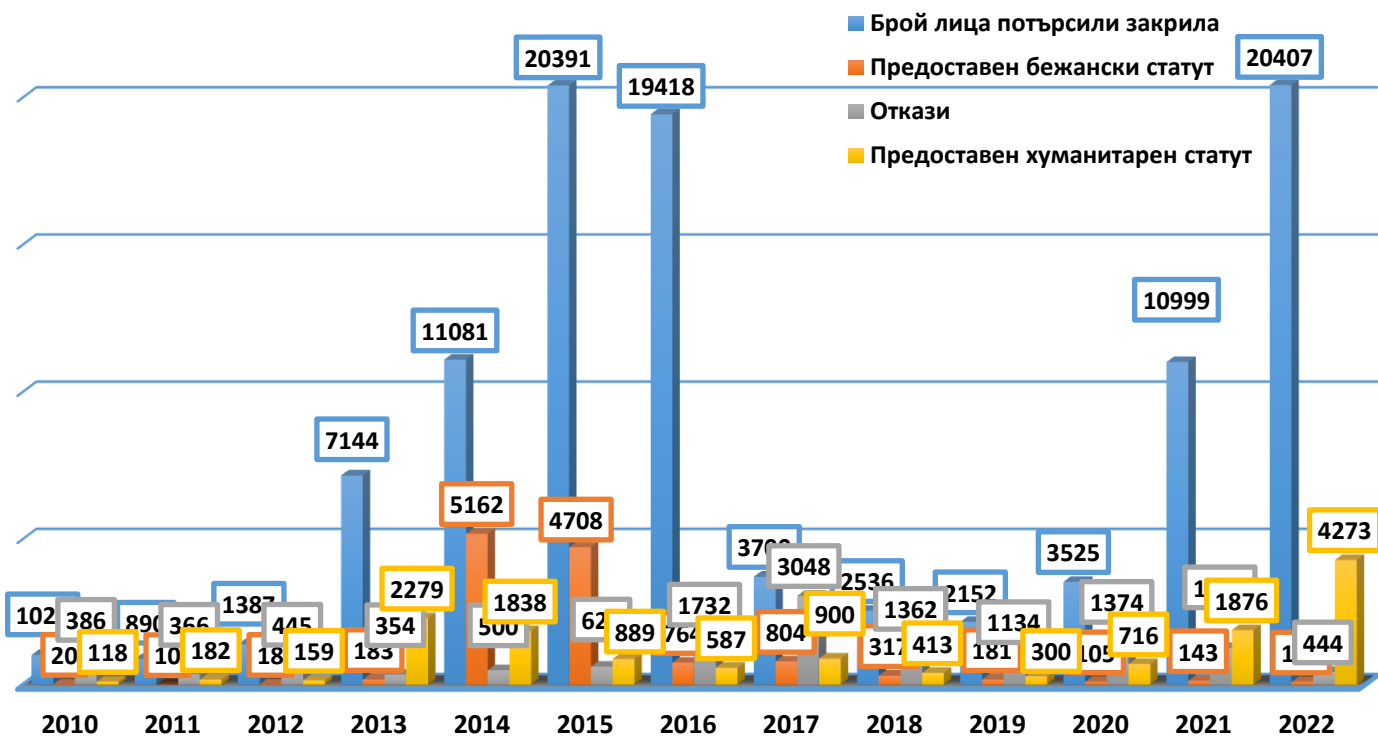

Държавна агенция за бежанците при МС  
Брой лица, потърсили закрила за периода 01.01.2010 - 31.12.2022 г.

Държавна агенция за бежанците при МС  
Брой лица, потърсили закрила и взети решения за периода 01.01.2010 г. - 31.12.2022 г.

Държавна агенция за бежанците при МС  
Брой лица, потърсили закрила през м. декември 2022 г. в зависимост от пола

Топ 5 страни на произход по брой лица потърсили закрила през периода 01.01.1993 - 31.12.2022 г.

Топ 5 страни на произход по брой лица потърсили закрила през 2022 г.

Държавна агенция за бежанците при МС  
Брой лица с регистрирани молби за закрила през 2022г.

Лица над 14-годишна възраст, потърсили закрива през м. декември 2022 г. в зависимост от обявения от тях образователен ценз