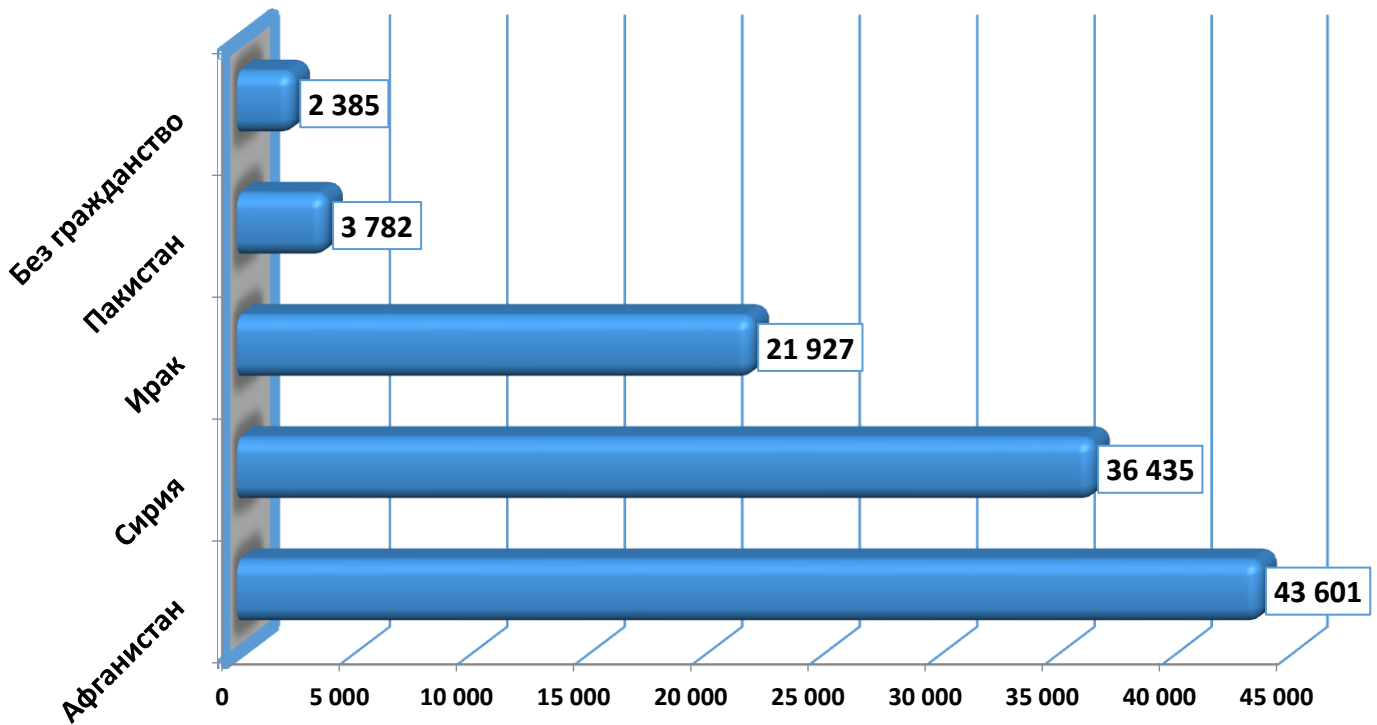

Държавна агенция за бежанците при МС  
Брой лица, потърсили закрила за периода 01.01.2010 - 31.12.2022 г.

Държавна агенция за бежанците при МС  
Брой лица, потърсили закрила и взети решения за периода 01.01.2010 г. - 31.12.2022 г.

Държавна агенция за бежанците при МС  
Брой лица, потърсили закрила през м. декември 2022 г. в зависимост от пола

Топ 5 страни на произход по брой лица потърсили закрила през периода 01.01.1993 - 31.12.2022 г.

Топ 5 страни на произход по брой лица потърсили закрила през 2022 г.

Държавна агенция за бежанците при МС  
Брой лица с регистрирани молби за закрила през 2022г.

Лица над 14-годишна възраст, потърсили закрива през м. декември 2022 г. в зависимост от обявения от тях образователен ценз