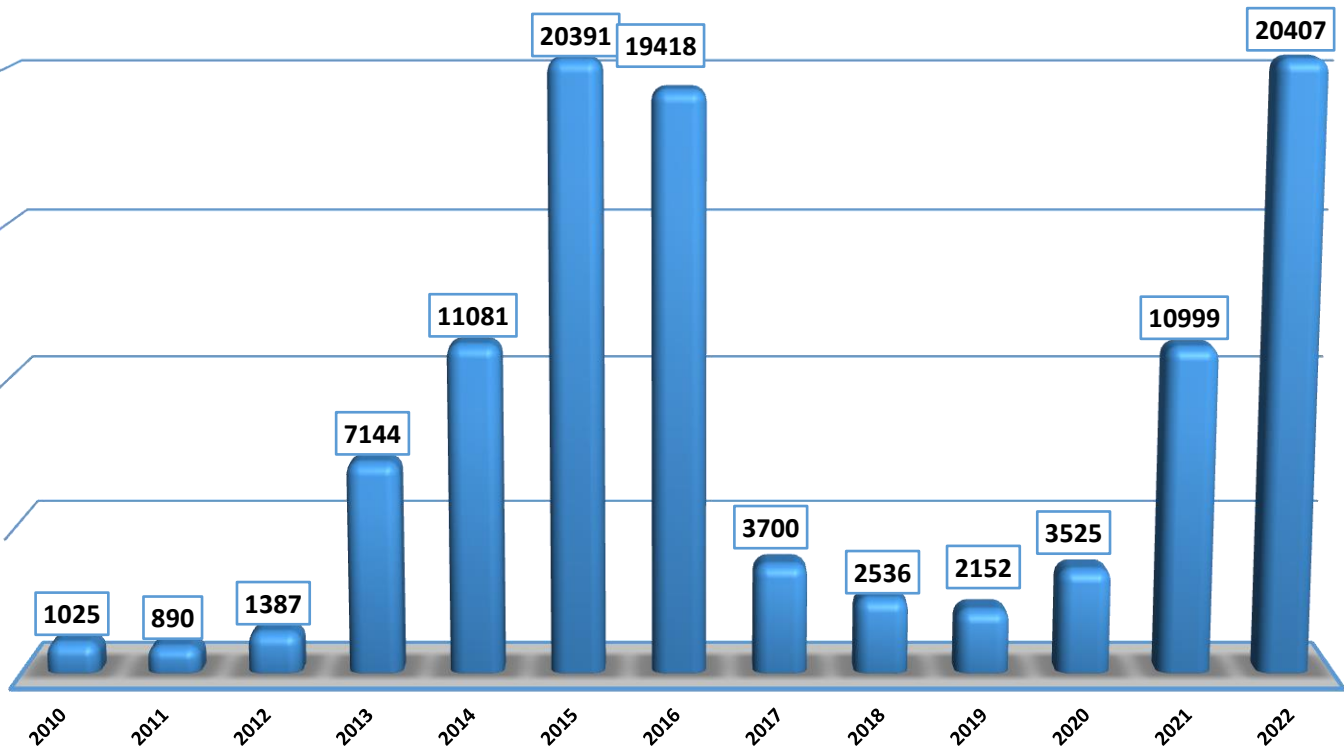

Държавна агенция за бежанците при МС  
Брой лица, потърсили закрила за периода 01.01.2010 - 31.12.2022 г.

Държавна агенция за бежанците при МС  
Брой лица, потърсили закрила и взети решения за периода 01.01.2010 г. - 31.12.2022 г.

Държавна агенция за бежанците при МС  
Брой лица, потърсили закрила през м. декември 2022 г. в зависимост от пола

Топ 5 страни на произход по брой лица потърсили закрила през периода 01.01.1993 - 31.12.2022 г.

Топ 5 страни на произход по брой лица потърсили закрила през 2022 г.

Държавна агенция за бежанците при МС  
Брой лица с регистрирани молби за закрила през 2022г.

Лица над 14-годишна възраст, потърсили закрива през м. декември 2022 г. в зависимост от обявения от тях образователен ценз