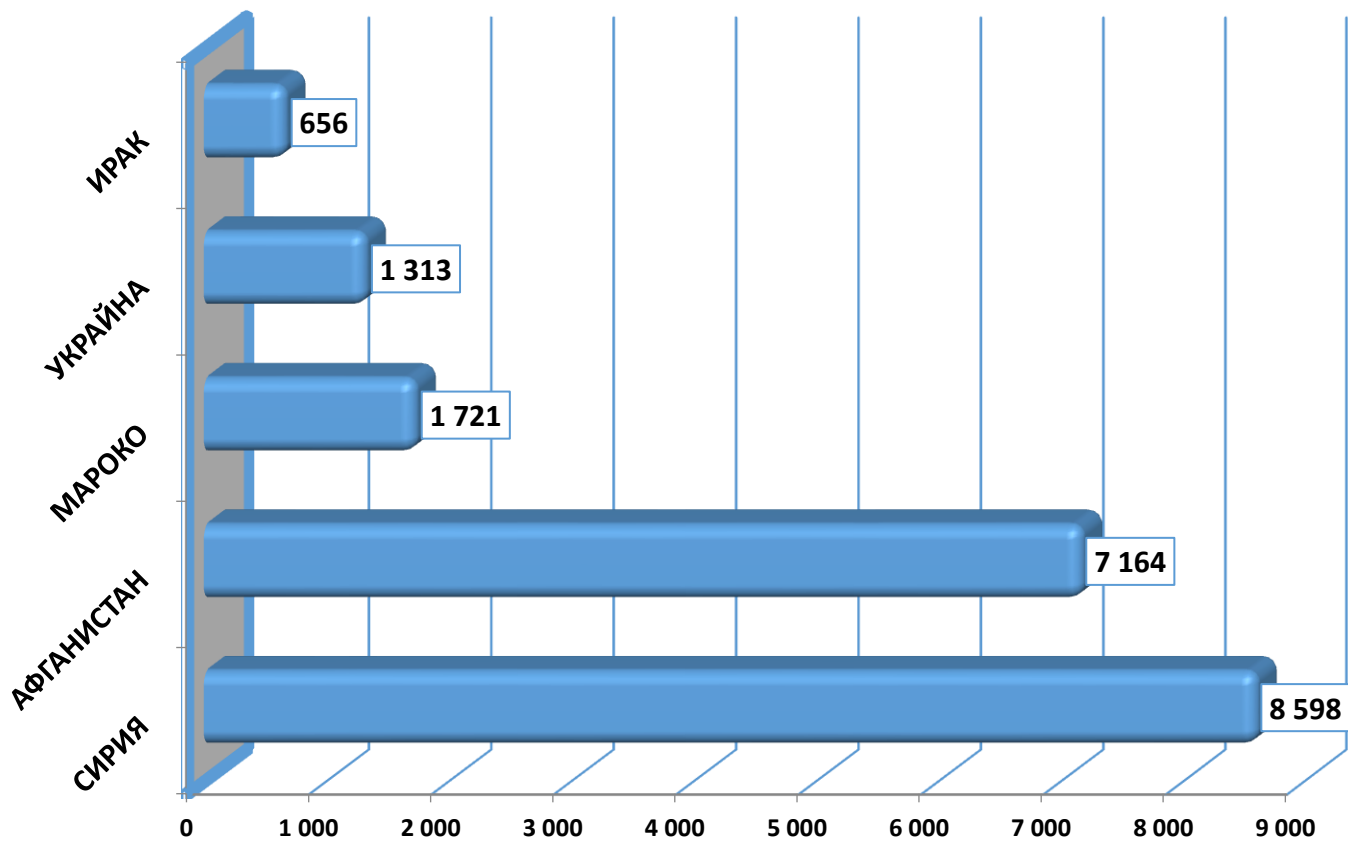

Държавна агенция за бежанците при МС  
Брой лица, потърсили закрила за периода 01.01.2010 - 31.12.2022 г.

Държавна агенция за бежанците при МС  
Брой лица, потърсили закрила и взети решения за периода 01.01.2010 г. - 31.12.2022 г.

Държавна агенция за бежанците при МС  
Брой лица, потърсили закрила през м. декември 2022 г. в зависимост от пола

Топ 5 страни на произход по брой лица потърсили закрила през периода 01.01.1993 - 31.12.2022 г.

Топ 5 страни на произход по брой лица потърсили закрила през 2022 г.

Държавна агенция за бежанците при МС  
Брой лица с регистрирани молби за закрила през 2022г.

Лица над 14-годишна възраст, потърсили закрива през м. декември 2022 г. в зависимост от обявения от тях образователен ценз