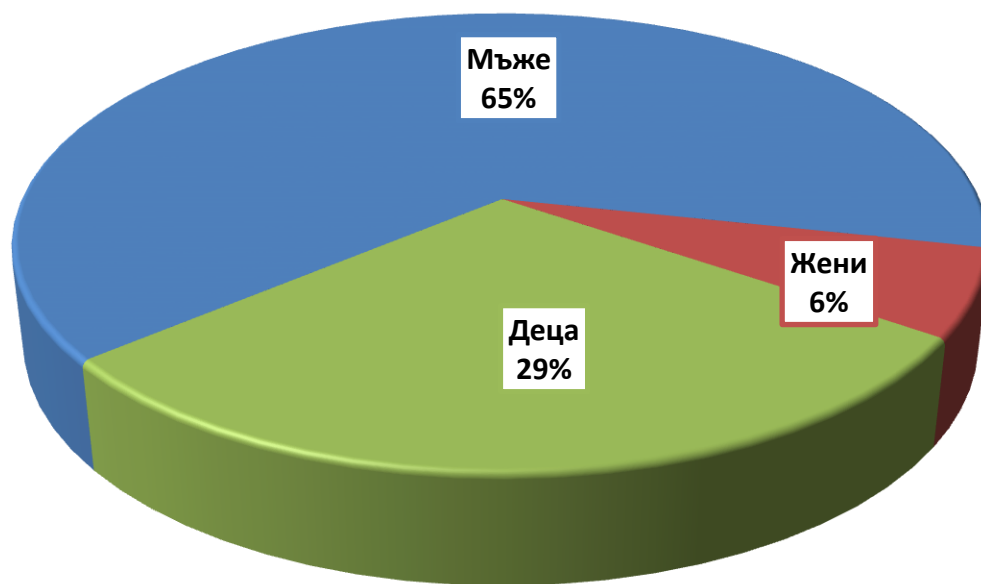

Държавна агенция за бежанците при МС
Брой лица, потърсили закрила за периода 01.01.2010 - 31.03.2021 г.

Държавна агенция за бежанците при МС
Брой лица, потърсили закрила и взети решения за периода 01.01.2010 г. - 31.03.2021 г.

Държавна агенция за бежанците при МС
Брой лица, потърсили закрила през м. март 2021 г. в зависимост от пола

Топ 5 страни на произход по брой лица потърсили закрила
през периода 01.01.1993 - 31.03.2021 г.