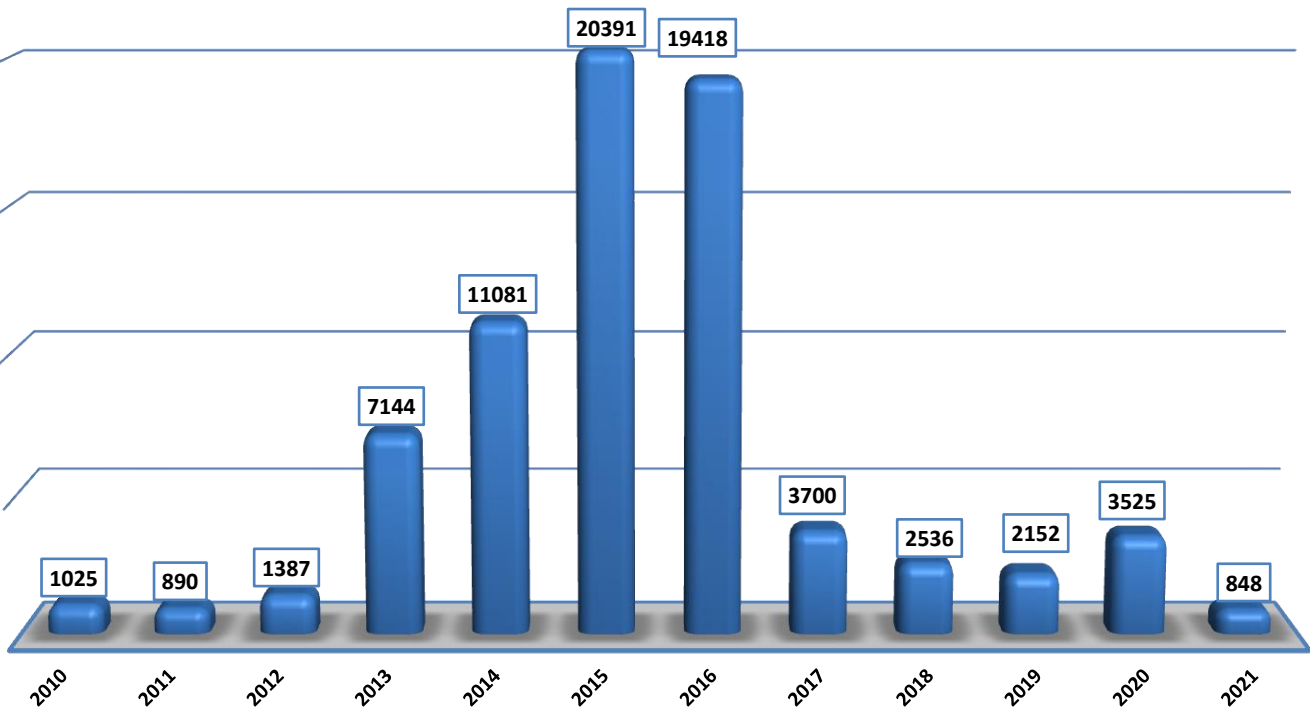

Държавна агенция за бежанците при МС
Брой лица, потърсили закрила за периода 01.01.2010 - 31.03.2021 г.

Държавна агенция за бежанците при МС
Брой лица, потърсили закрила и взети решения за периода 01.01.2010 г. - 31.03.2021 г.

Държавна агенция за бежанците при МС
Брой лица, потърсили закрила през м. март 2021 г. в зависимост от пола

Топ 5 страни на произход по брой лица потърсили закрила
през периода 01.01.1993 - 31.03.2021 г.