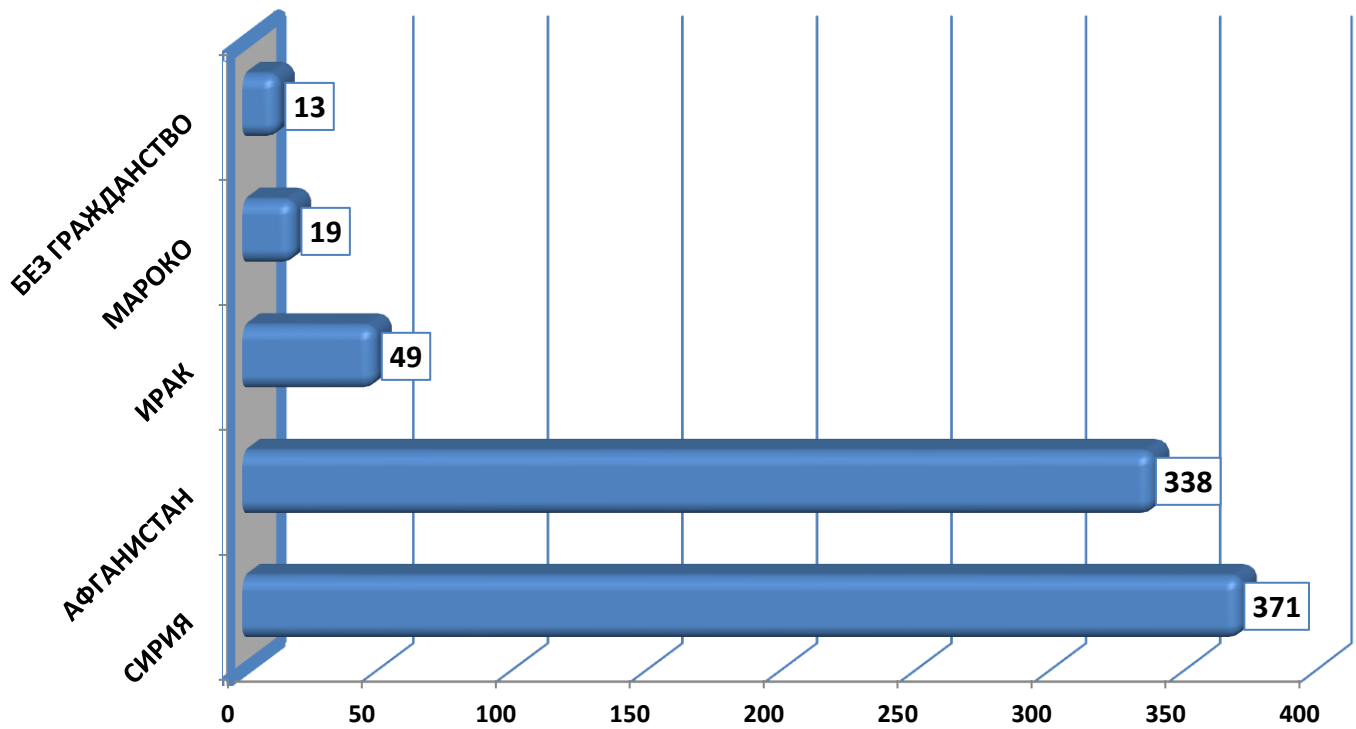

Държавна агенция за бежанците при МС
Брой лица, потърсили закрила за периода 01.01.2010 - 31.03.2021 г.

Държавна агенция за бежанците при МС
Брой лица, потърсили закрила и взети решения за периода 01.01.2010 г. - 31.03.2021 г.

Държавна агенция за бежанците при МС
Брой лица, потърсили закрила през м. март 2021 г. в зависимост от пола

Топ 5 страни на произход по брой лица потърсили закрила
през периода 01.01.1993 - 31.03.2021 г.

Топ 5 страни на произход по брой лица потърсили закрила през 2021 г.

**Държавна агенция за бежанците при МС
Брой лица с регистрирани молби за закрила през 2021г.**