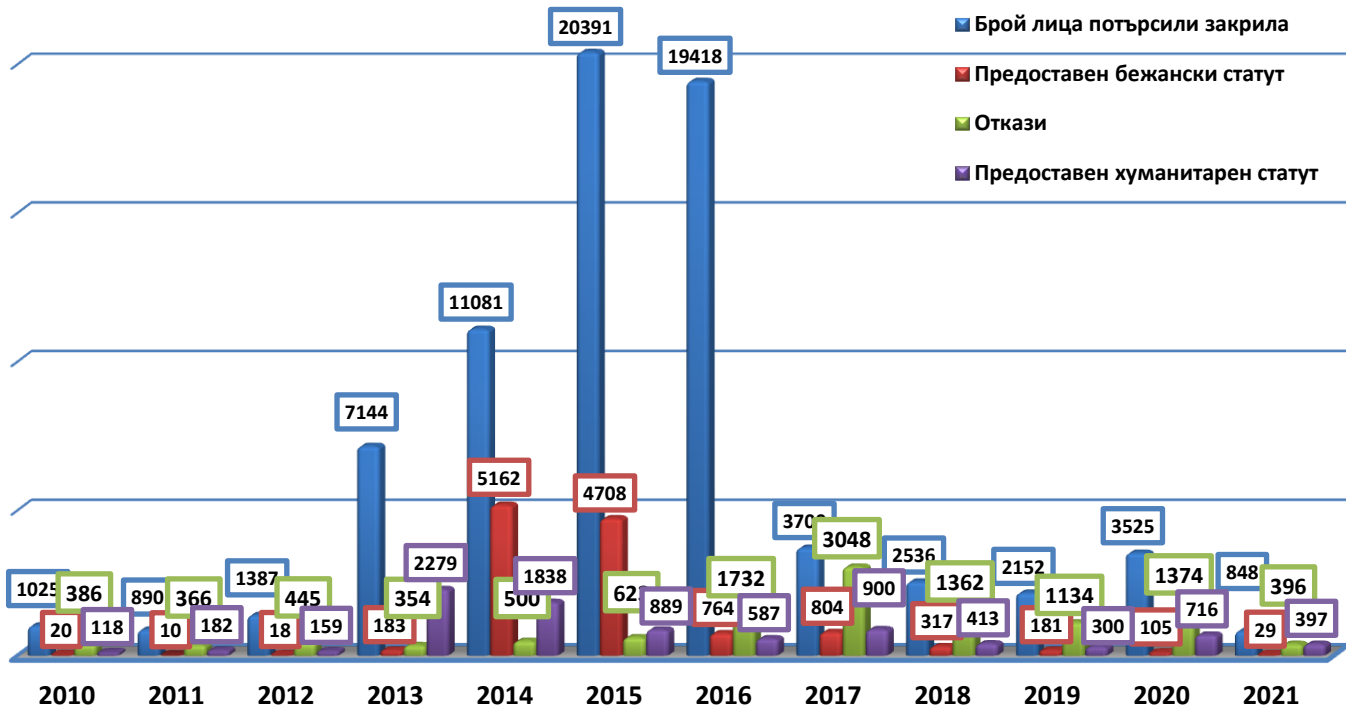

Държавна агенция за бежанците при МС
Брой лица, потърсили закрила за периода 01.01.2010 - 31.03.2021 г.

Държавна агенция за бежанците при МС
Брой лица, потърсили закрила и взети решения за периода 01.01.2010 г. - 31.03.2021 г.

Държавна агенция за бежанците при МС
Брой лица, потърсили закрила през м. март 2021 г. в зависимост от пола

Топ 5 страни на произход по брой лица потърсили закрила
през периода 01.01.1993 - 31.03.2021 г.

Топ 5 страни на произход по брой лица потърсили закрила през 2021 г.

**Държавна агенция за бежанците при МС
Брой лица с регистрирани молби за закрила през 2021г.**