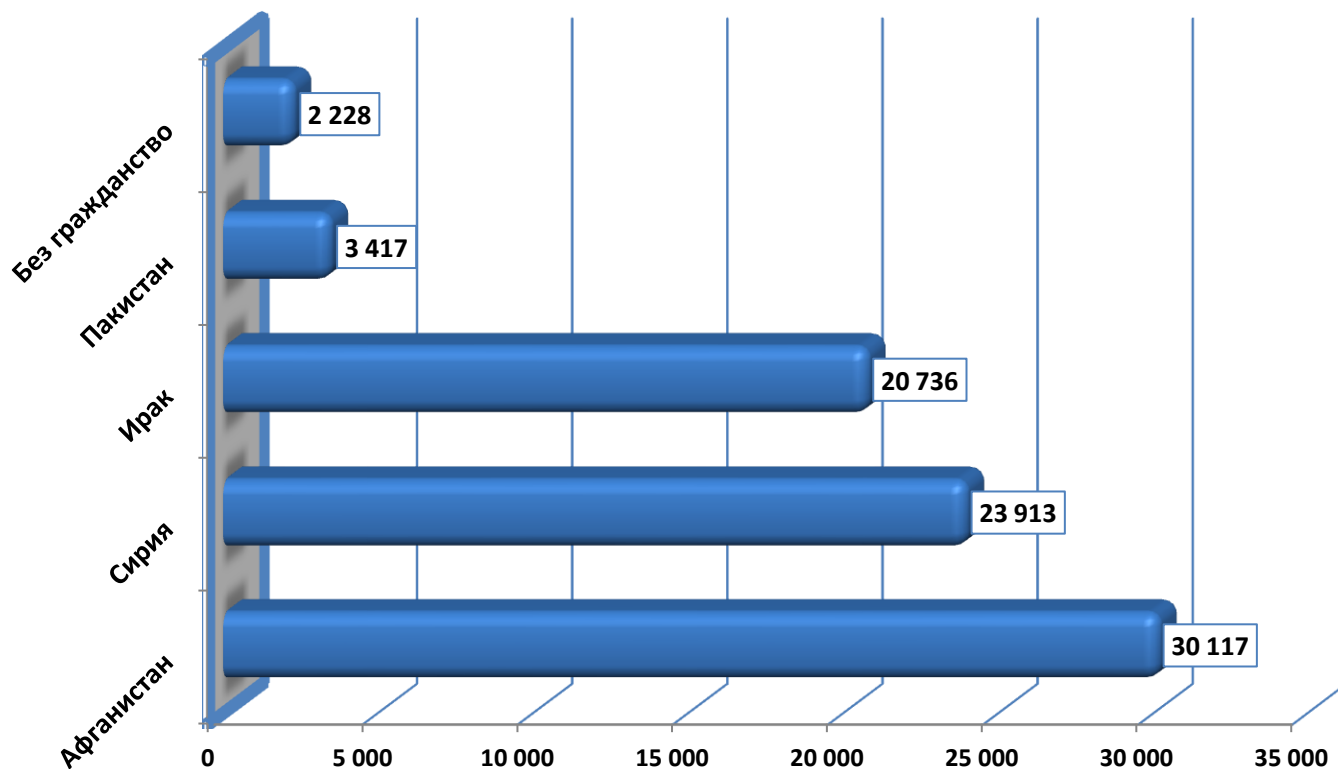

Държавна агенция за бежанците при МС
Брой лица, потърсили закрила за периода 01.01.2010 - 31.03.2021 г.

Държавна агенция за бежанците при МС
Брой лица, потърсили закрила и взети решения за периода 01.01.2010 г. - 31.03.2021 г.

Държавна агенция за бежанците при МС
Брой лица, потърсили закрила през м. март 2021 г. в зависимост от пола

Топ 5 страни на произход по брой лица потърсили закрила
през периода 01.01.1993 - 31.03.2021 г.