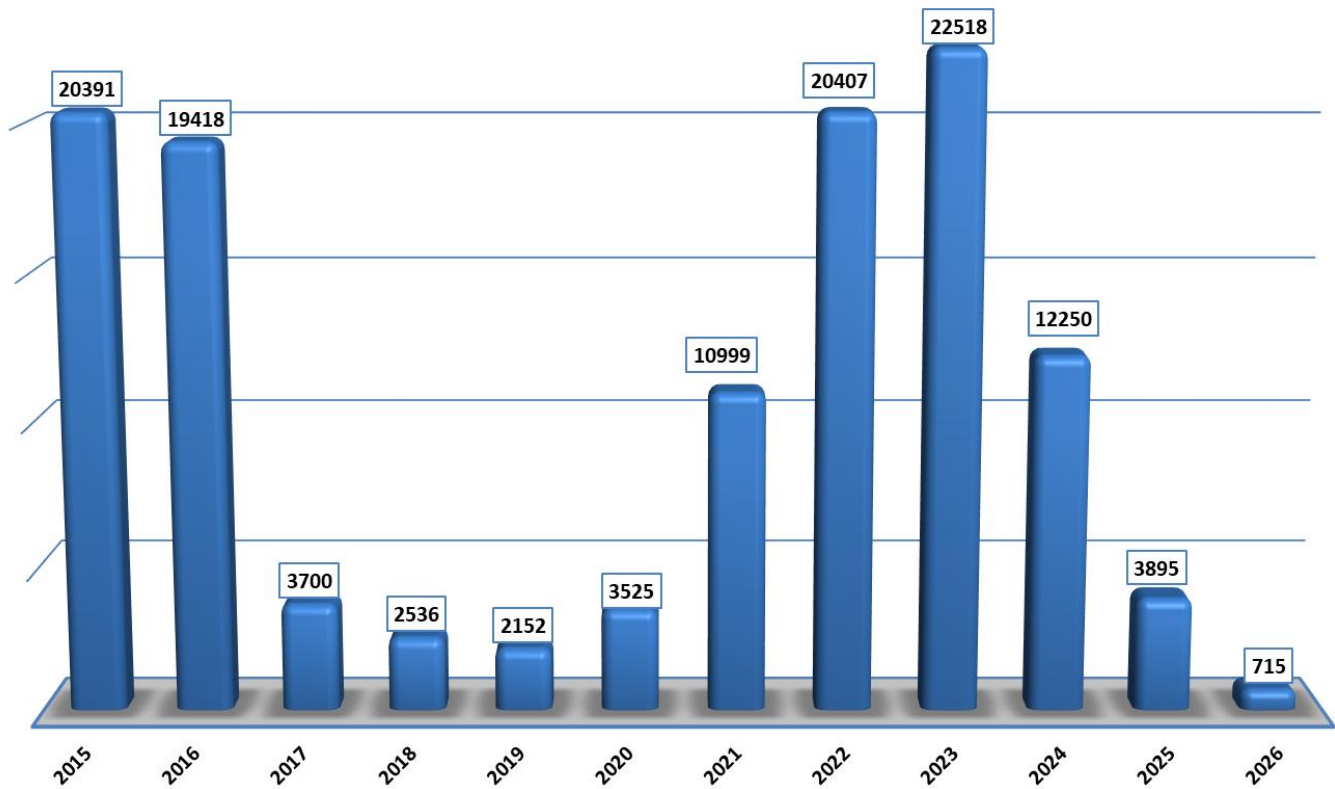

Държавна агенция за бежанците при МС
Брой лица, потърсили закрила за периода 01.01.2015 - 30.04.2026 г.

Държавна агенция за бежанците при МС
Брой лица, потърсили закрила и взети решения за периода 01.01.2015 г. - 30.04.2026 г.

Държавна агенция за бежанците при МС
Брой лица, потърсили закрила през април 2026 г. в зависимост от пола

Топ 5 страни на произход по брой лица потърсили закрила през периода 01.01.1993 - 30.04.2026 г.

Топ 5 страни на произход по брой лица потърсили закрила през 2026 г.

Държавна агенция за бежанците при МС
Брой лица с регистрирани молби за закрила през 2026г.