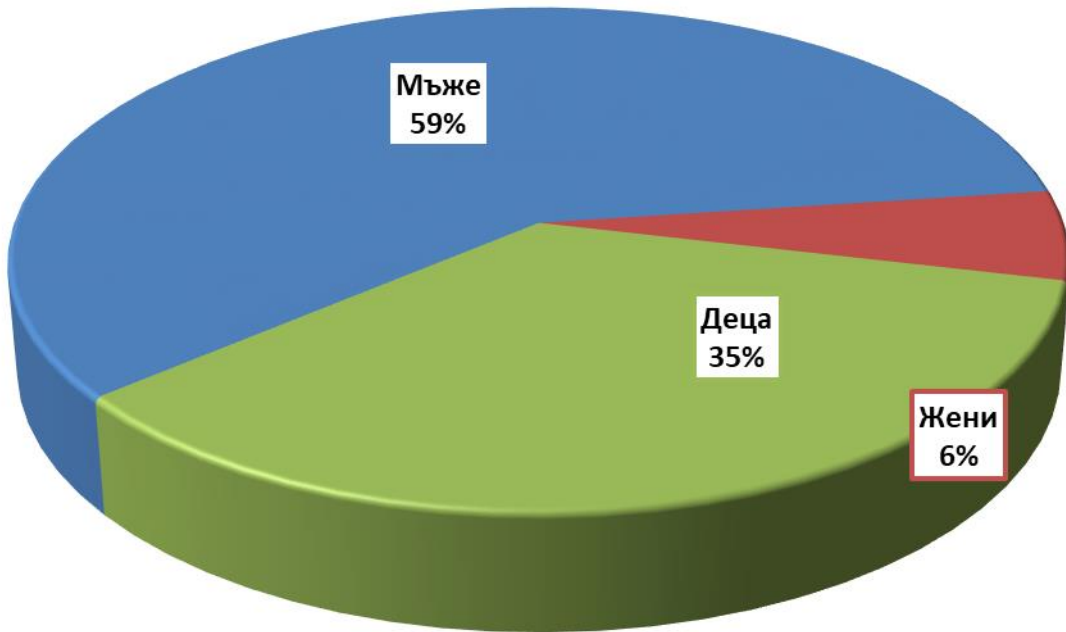

Държавна агенция за бежанците при МС
Брой лица, потърсили закрила за периода 01.01.2015 - 30.04.2026 г.

Държавна агенция за бежанците при МС
Брой лица, потърсили закрила и взети решения за периода 01.01.2015 г. - 30.04.2026 г.

Държавна агенция за бежанците при МС
Брой лица, потърсили закрила през април 2026 г. в зависимост от пола

Топ 5 страни на произход по брой лица потърсили закрила през периода 01.01.1993 - 30.04.2026 г.