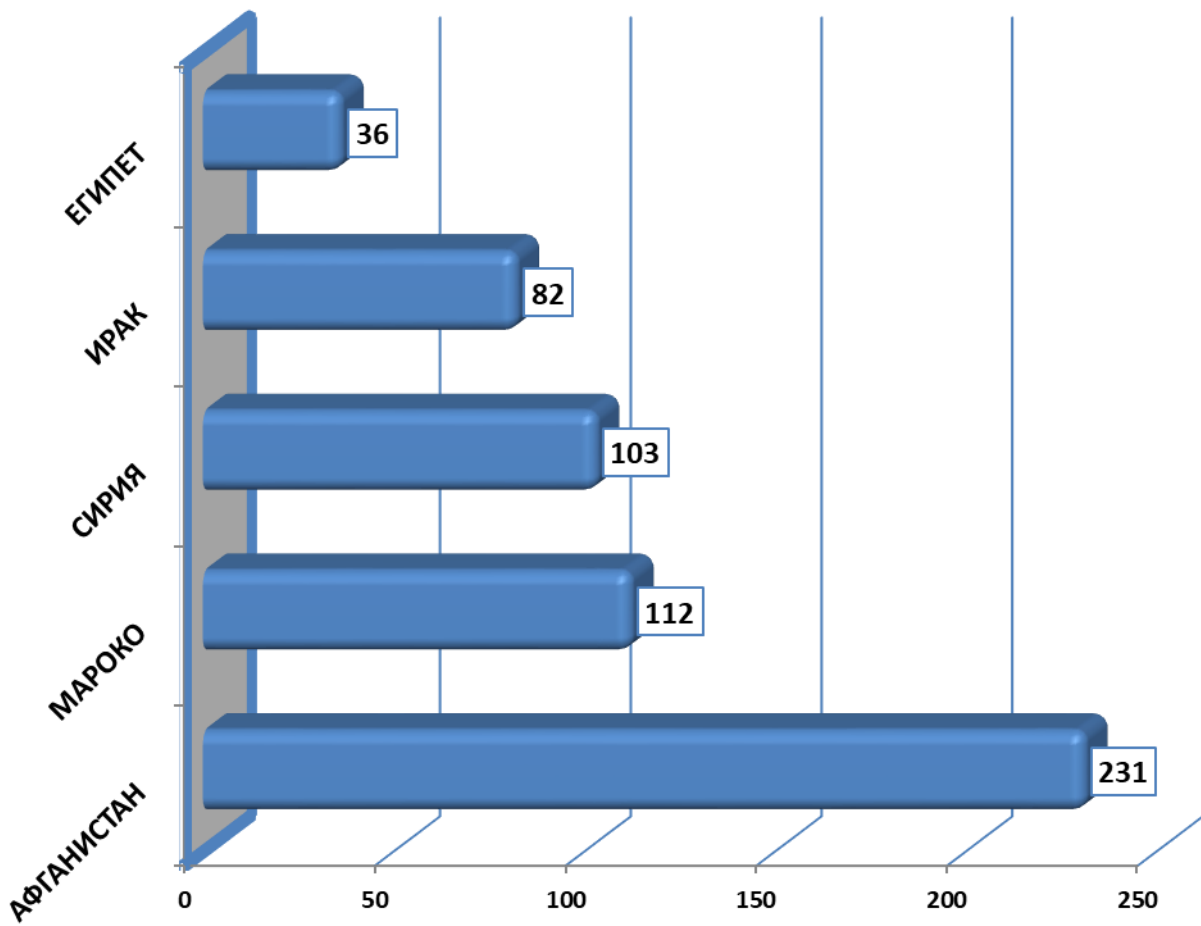

Държавна агенция за бежанците при МС
Брой лица, потърсили закрила за периода 01.01.2015 - 30.04.2026 г.

Държавна агенция за бежанците при МС
Брой лица, потърсили закрила и взети решения за периода 01.01.2015 г. - 30.04.2026 г.

Държавна агенция за бежанците при МС
Брой лица, потърсили закрила през април 2026 г. в зависимост от пола

Топ 5 страни на произход по брой лица потърсили закрила през периода 01.01.1993 - 30.04.2026 г.

Топ 5 страни на произход по брой лица потърсили закрила през 2026 г.

Държавна агенция за бежанците при МС
Брой лица с регистрирани молби за закрила през 2026г.