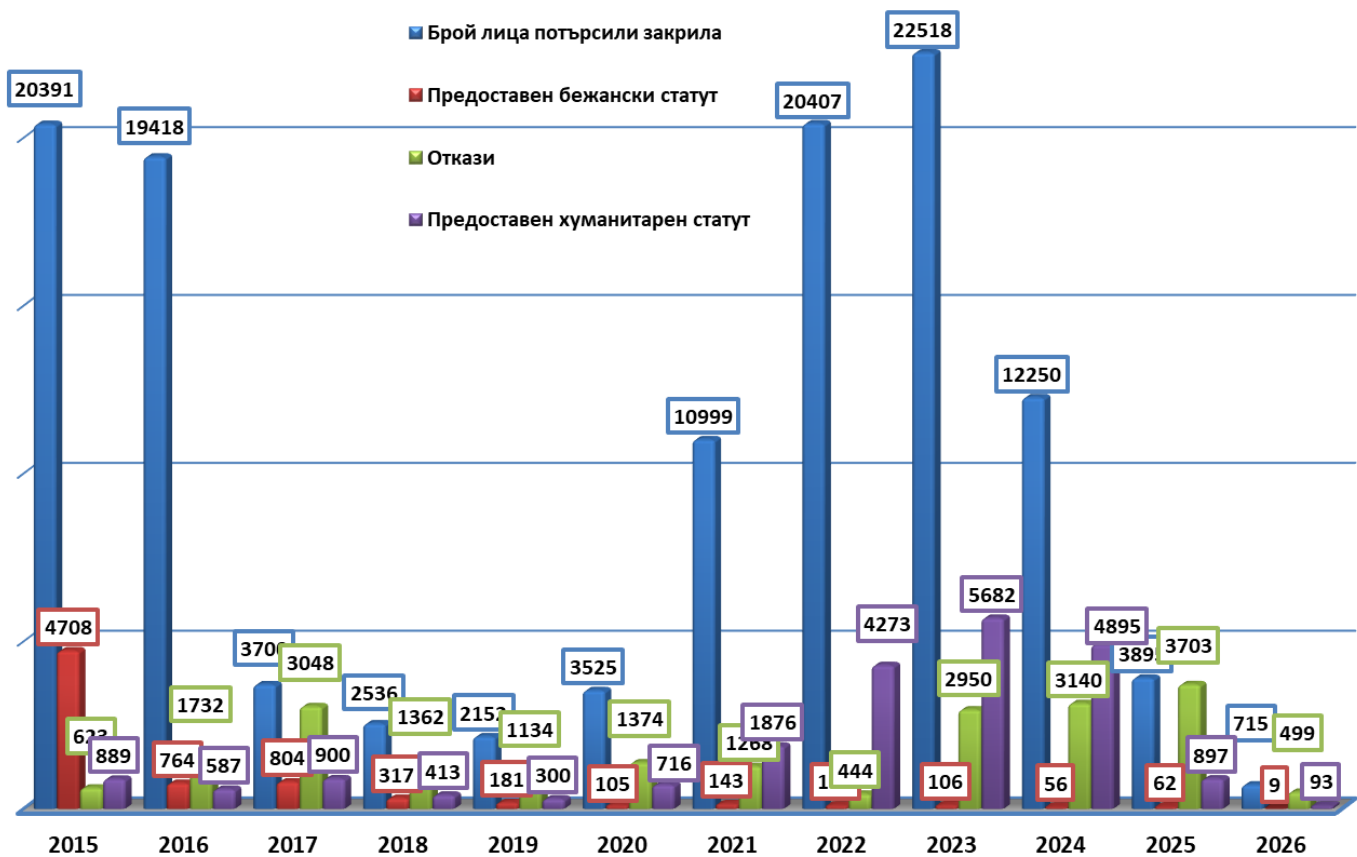

Държавна агенция за бежанците при МС
Брой лица, потърсили закрила за периода 01.01.2015 - 30.04.2026 г.

Държавна агенция за бежанците при МС
Брой лица, потърсили закрила и взети решения за периода 01.01.2015 г. - 30.04.2026 г.

Държавна агенция за бежанците при МС
Брой лица, потърсили закрила през април 2026 г. в зависимост от пола

Топ 5 страни на произход по брой лица потърсили закрила през периода 01.01.1993 - 30.04.2026 г.