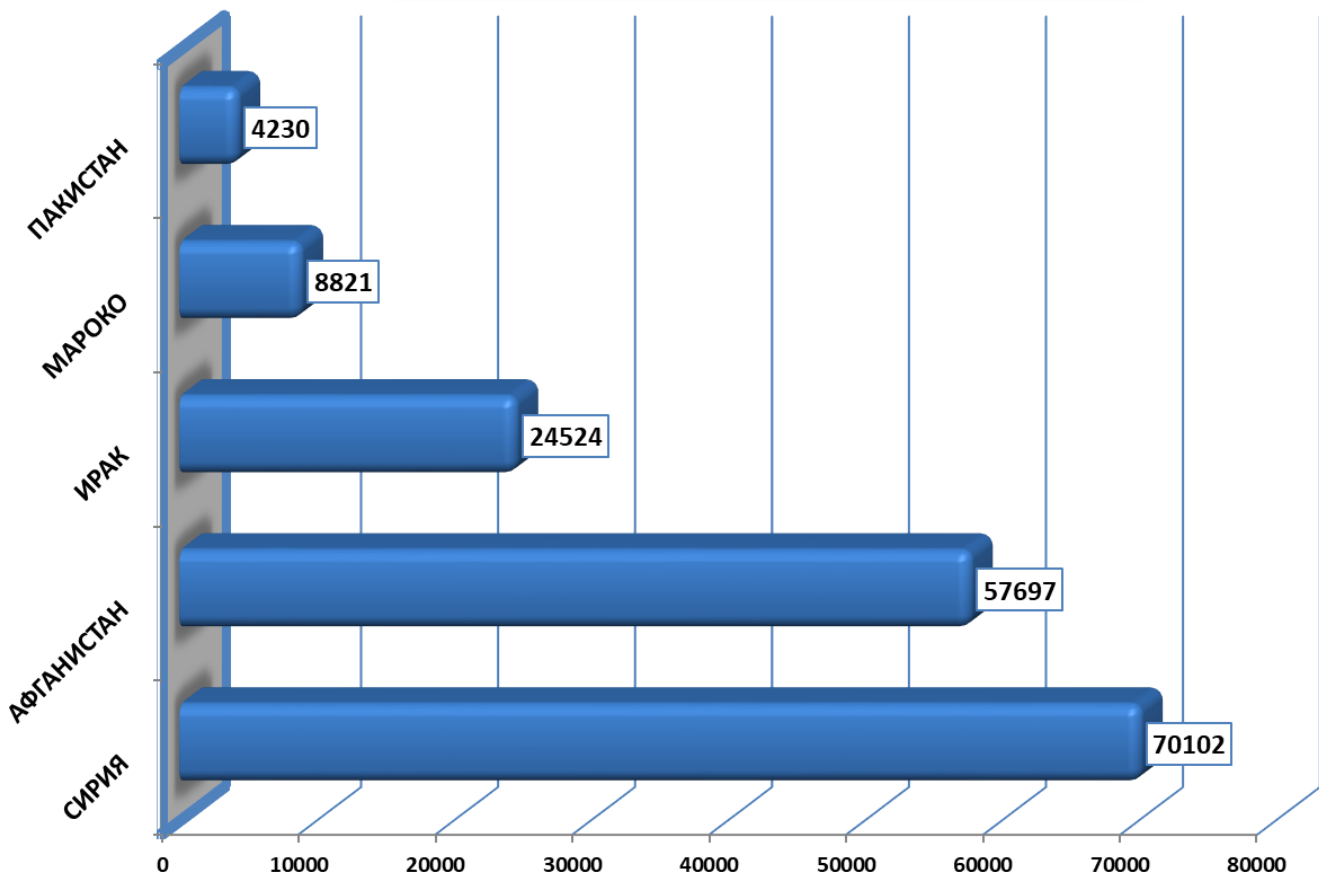

Държавна агенция за бежанците при МС
Брой лица, потърсили закрила за периода 01.01.2015 - 30.04.2026 г.

Държавна агенция за бежанците при МС
Брой лица, потърсили закрила и взети решения за периода 01.01.2015 г. - 30.04.2026 г.

Държавна агенция за бежанците при МС
Брой лица, потърсили закрила през април 2026 г. в зависимост от пола

Топ 5 страни на произход по брой лица потърсили закрила през периода 01.01.1993 - 30.04.2026 г.