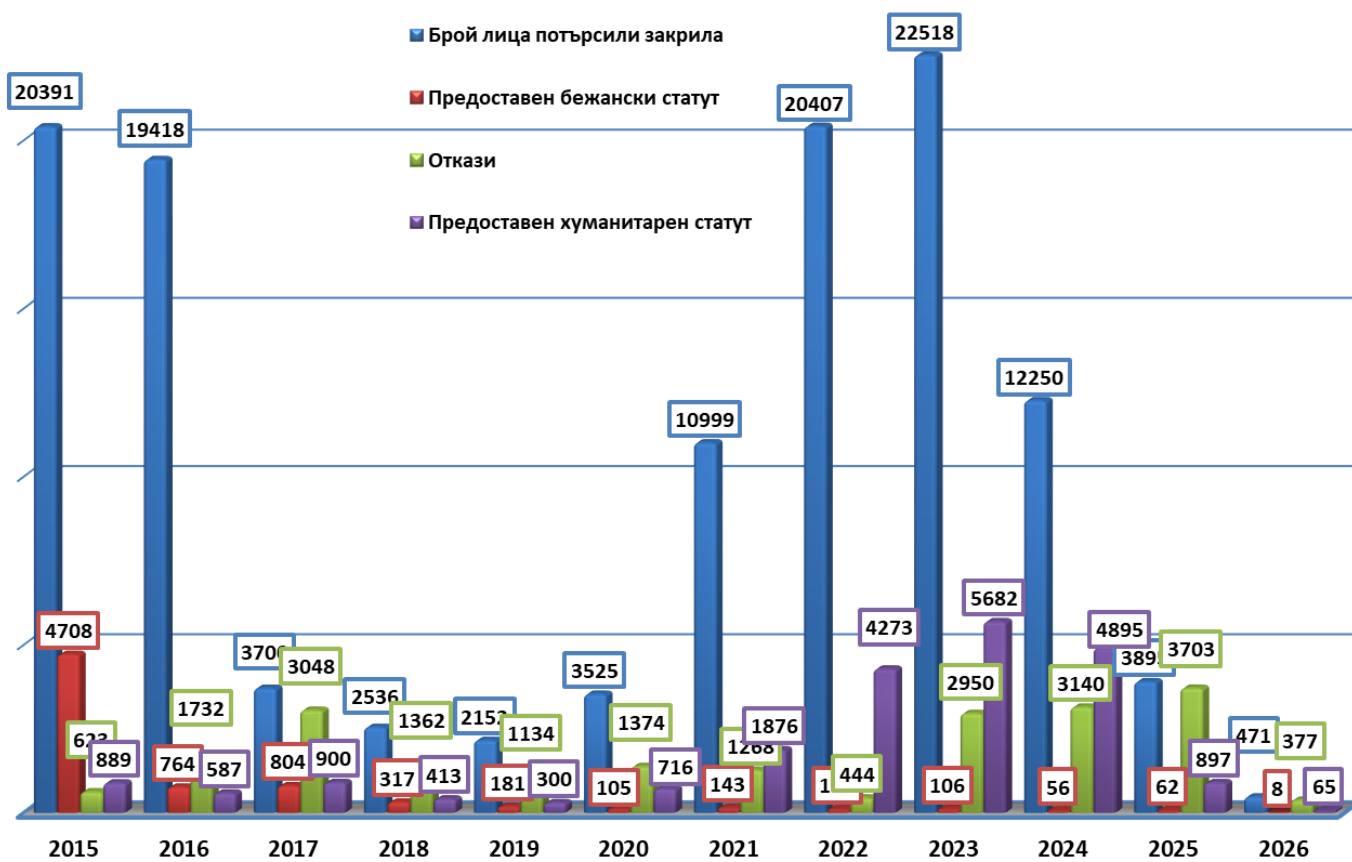

Държавна агенция за бежанците при МС
Брой лица, потърсили закрила за периода 01.01.2015 - 31.03.2026 г.

Държавна агенция за бежанците при МС
Брой лица, потърсили закрила и взети решения за периода 01.01.2015 г. - 31.03.2026 г.

Държавна агенция за бежанците при МС
Брой лица, потърсили закрила през март 2026 г. в зависимост от пола

Топ 5 страни на произход по брой лица потърсили закрила през периода 01.01.1993 - 31.03.2026 г.

Топ 5 страни на производ по брой лица потърсили закрила през 2026 г.