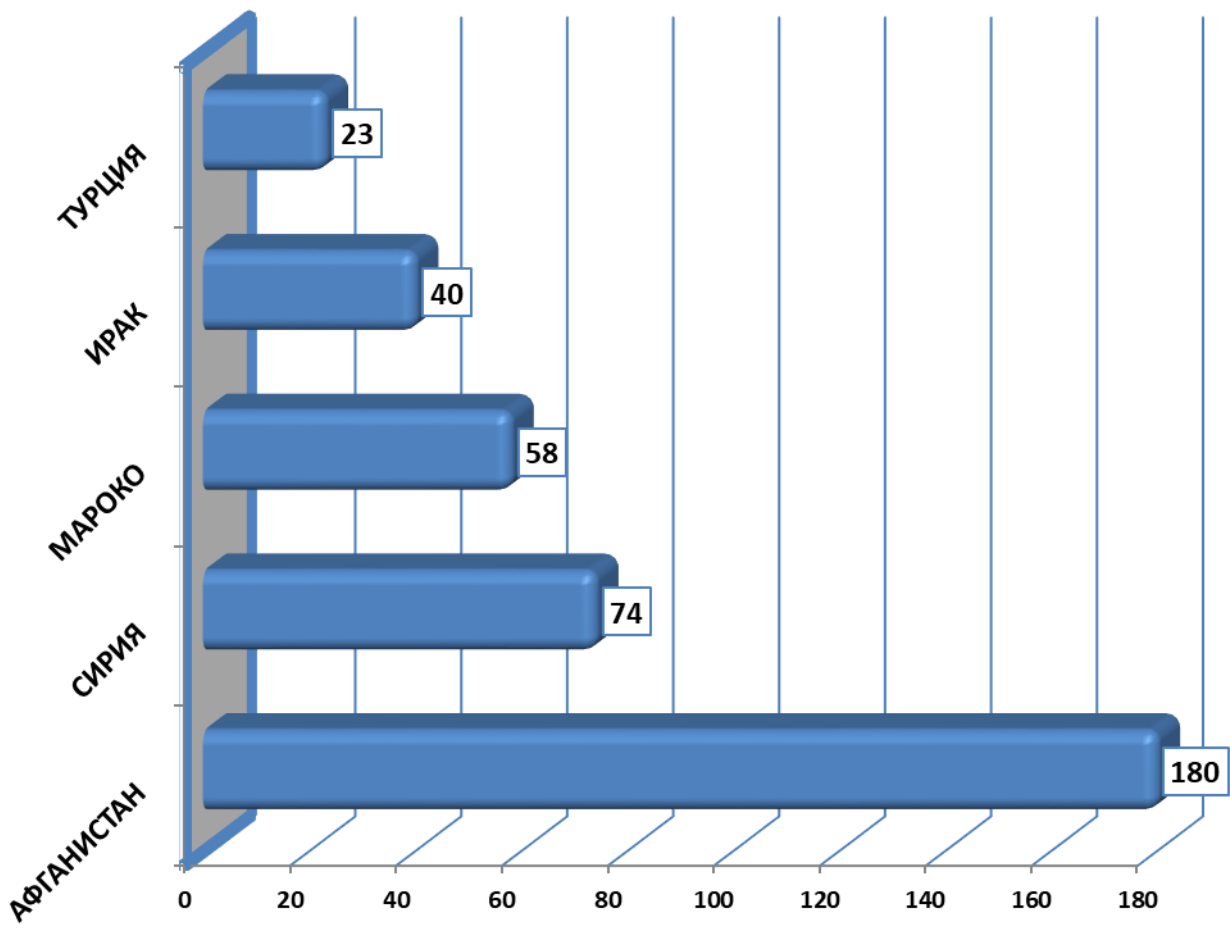

Държавна агенция за бежанците при МС
Брой лица, потърсили закрила за периода 01.01.2015 - 31.03.2026 г.

Държавна агенция за бежанците при МС
Брой лица, потърсили закрила и взети решения за периода 01.01.2015 г. - 31.03.2026 г.

Държавна агенция за бежанците при МС
Брой лица, потърсили закрила през март 2026 г. в зависимост от пола

Топ 5 страни на произход по брой лица потърсили закрила през периода 01.01.1993 - 31.03.2026 г.

Топ 5 страни на производ по брой лица потърсили закрила през 2026 г.