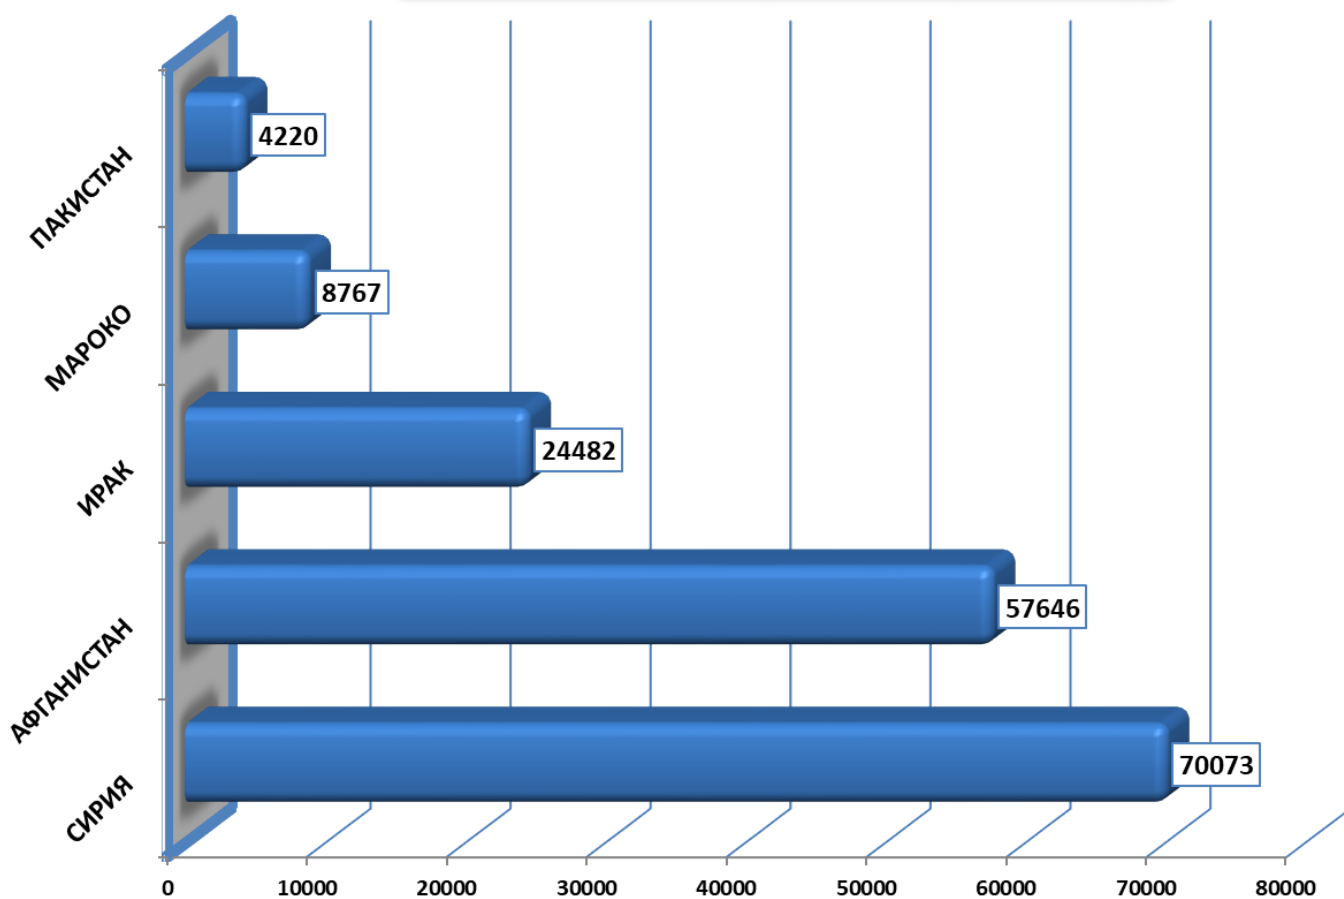

Държавна агенция за бежанците при МС
Брой лица, потърсили закрила за периода 01.01.2015 - 31.03.2026 г.

Държавна агенция за бежанците при МС
Брой лица, потърсили закрила и взети решения за периода 01.01.2015 г. - 31.03.2026 г.

Държавна агенция за бежанците при МС
Брой лица, потърсили закрила през март 2026 г. в зависимост от пола

Топ 5 страни на произход по брой лица потърсили закрила през периода 01.01.1993 - 31.03.2026 г.

Топ 5 страни на производ по брой лица потърсили закрила през 2026 г.