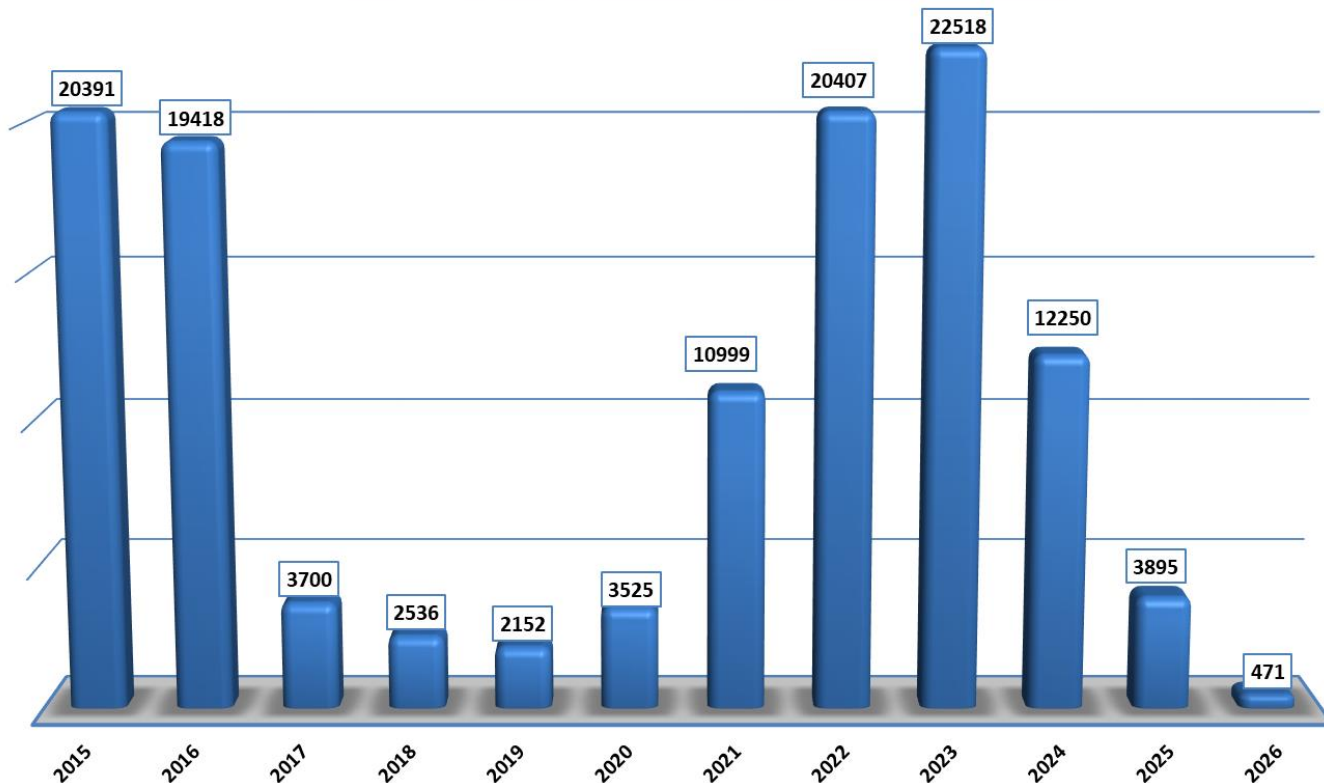

Държавна агенция за бежанците при МС
Брой лица, потърсили закрила за периода 01.01.2015 - 31.03.2026 г.

Държавна агенция за бежанците при МС
Брой лица, потърсили закрила и взети решения за периода 01.01.2015 г. - 31.03.2026 г.

Държавна агенция за бежанците при МС
Брой лица, потърсили закрила през март 2026 г. в зависимост от пола

Топ 5 страни на произход по брой лица потърсили закрила през периода 01.01.1993 - 31.03.2026 г.

Топ 5 страни на производ по брой лица потърсили закрила през 2026 г.