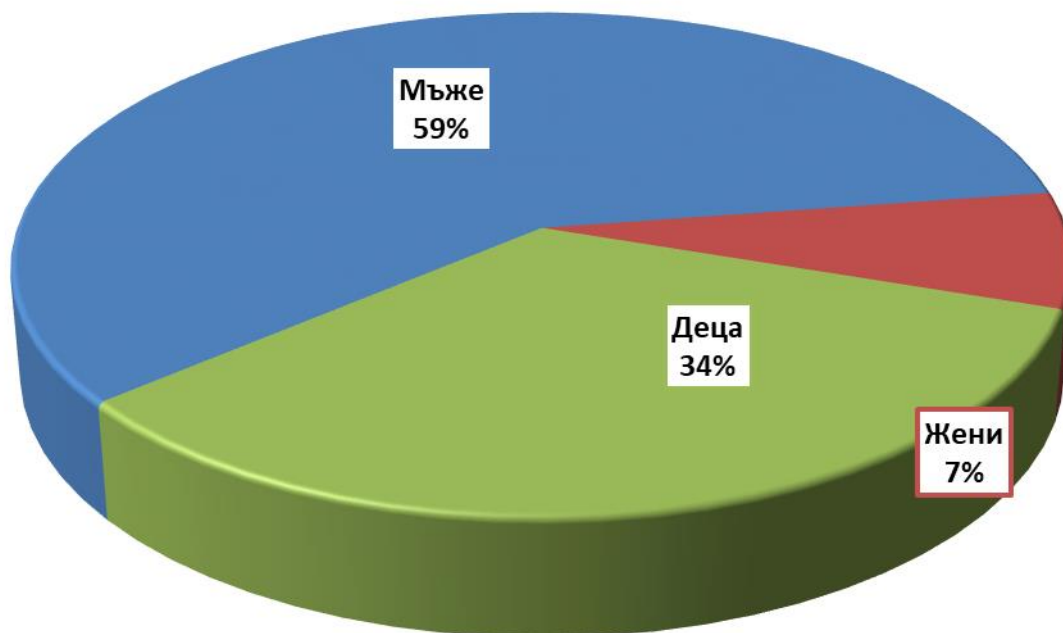

Държавна агенция за бежанците при МС
Брой лица, потърсили закрила за периода 01.01.2015 - 31.03.2026 г.

Държавна агенция за бежанците при МС
Брой лица, потърсили закрила и взети решения за периода 01.01.2015 г. - 31.03.2026 г.

Държавна агенция за бежанците при МС
Брой лица, потърсили закрила през март 2026 г. в зависимост от пола

Топ 5 страни на произход по брой лица потърсили закрила през периода 01.01.1993 - 31.03.2026 г.

Топ 5 страни на производ по брой лица потърсили закрила през 2026 г.