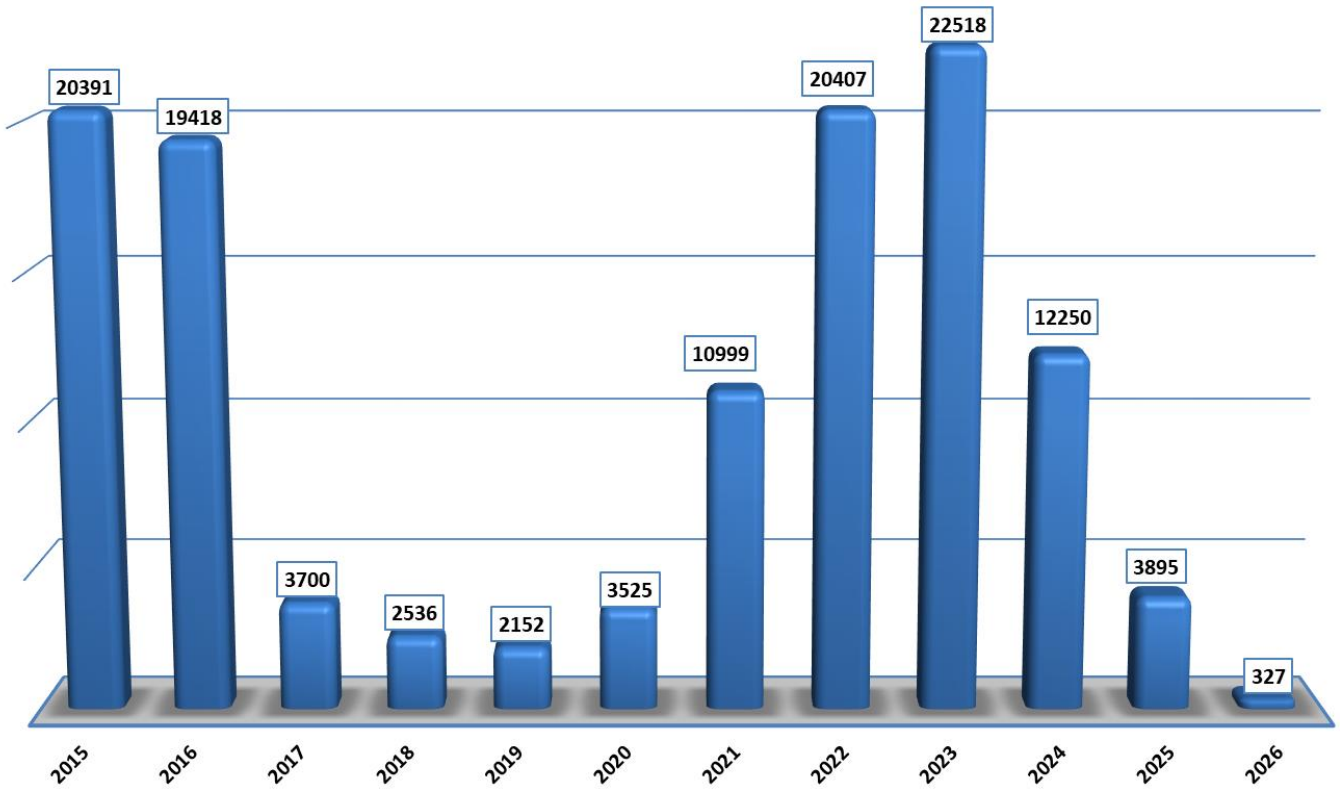

Държавна агенция за бежанците при МС
Брой лица, потърсили закрила за периода 01.01.2015 - 28.02.2026 г.

Държавна агенция за бежанците при МС
Брой лица, потърсили закрила и взети решения за периода 01.01.2015 г. - 28.02.2026 г.

Държавна агенция за бежанците при МС
Брой лица, потърсили закрила през м. февруари 2026 г. в зависимост от
пола

Топ 5 страни на произход по брой лица потърсили закрила
през периода 01.01.1993 - 28.02.2026 г.

Топ 5 страни на произход по брой лица потърсили закрила през 2026 г.

Държавна агенция за бежанците при МС
Брой лица с регистрирани молби за закрила през 2026г.