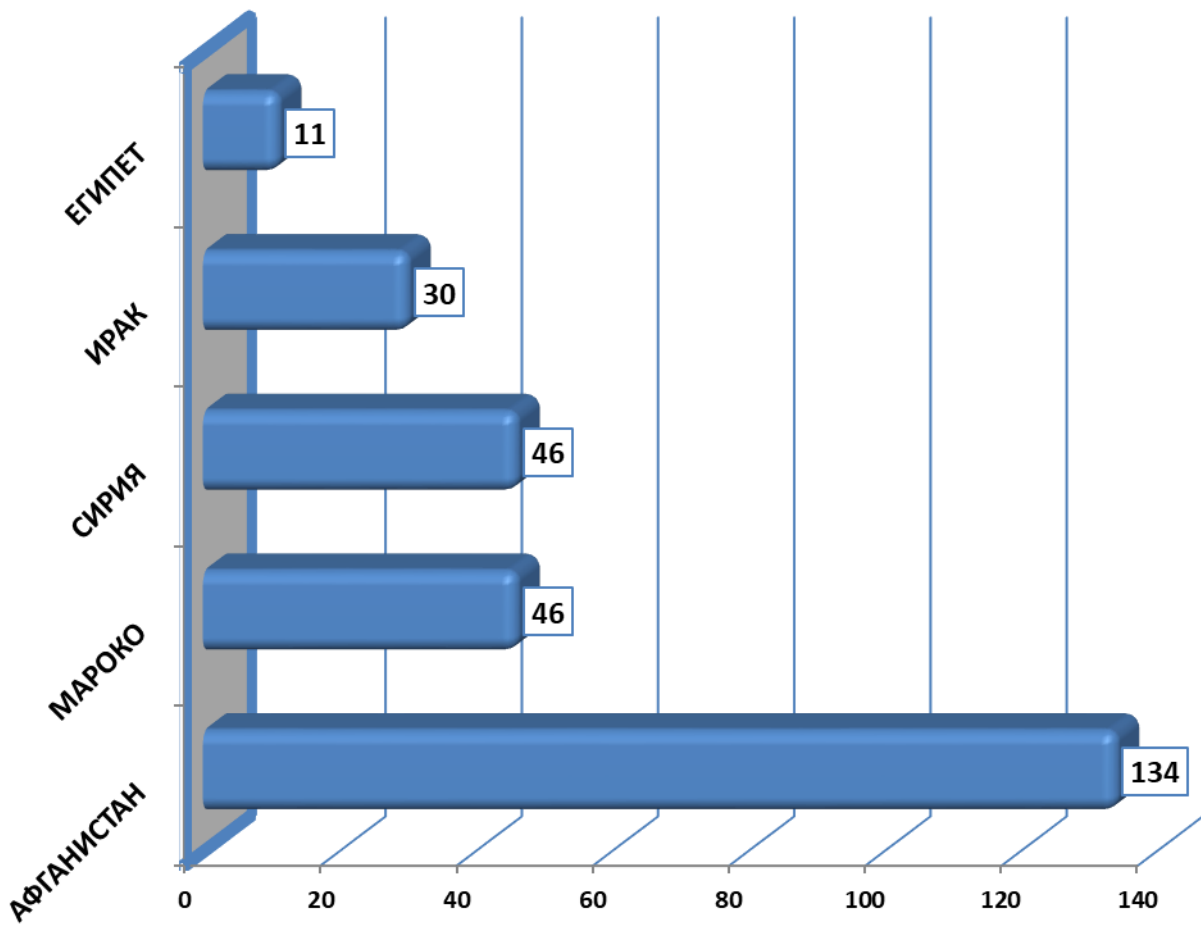

Държавна агенция за бежанците при МС
Брой лица, потърсили закрила за периода 01.01.2015 - 28.02.2026 г.

Държавна агенция за бежанците при МС
Брой лица, потърсили закрила и взети решения за периода 01.01.2015 г. - 28.02.2026 г.

Държавна агенция за бежанците при МС
Брой лица, потърсили закрила през м. февруари 2026 г. в зависимост от
пола

Топ 5 страни на произход по брой лица потърсили закрила
през периода 01.01.1993 - 28.02.2026 г.

Топ 5 страни на произход по брой лица потърсили закрила през 2026 г.

Държавна агенция за бежанците при МС
Брой лица с регистрирани молби за закрила през 2026г.