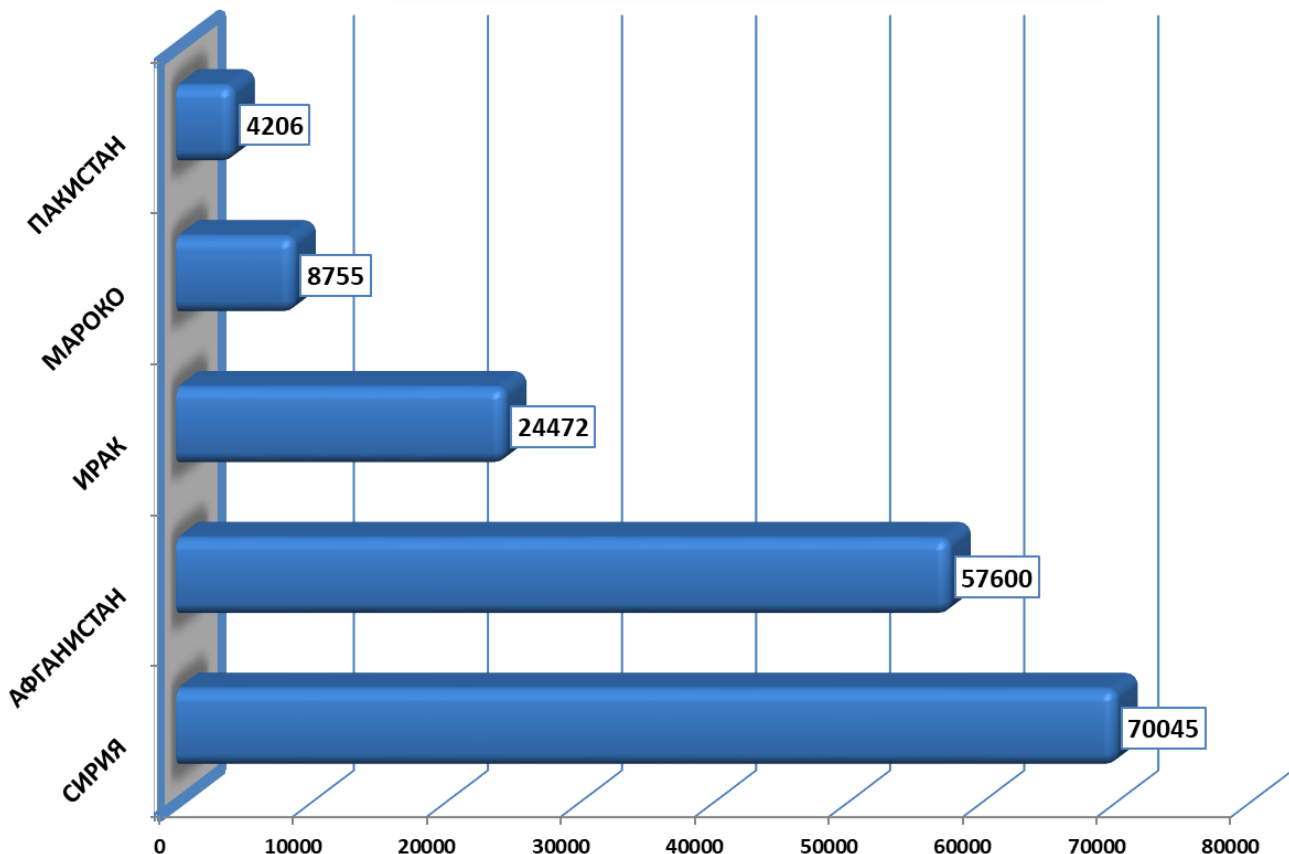

Държавна агенция за бежанците при МС
Брой лица, потърсили закрила за периода 01.01.2015 - 28.02.2026 г.

Държавна агенция за бежанците при МС
Брой лица, потърсили закрила и взети решения за периода 01.01.2015 г. - 28.02.2026 г.

Държавна агенция за бежанците при МС
Брой лица, потърсили закрила през м. февруари 2026 г. в зависимост от
пола

Топ 5 страни на произход по брой лица потърсили закрила
през периода 01.01.1993 - 28.02.2026 г.

Топ 5 страни на произход по брой лица потърсили закрила през 2026 г.

Държавна агенция за бежанците при МС
Брой лица с регистрирани молби за закрила през 2026г.