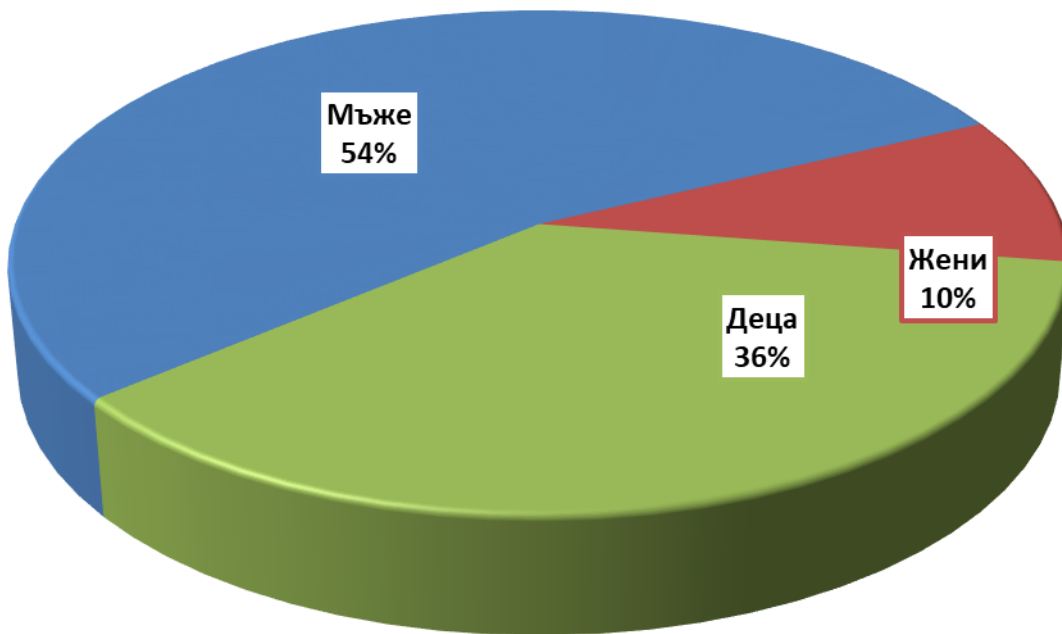

Държавна агенция за бежанците при МС
Брой лица, потърсили закрила за периода 01.01.2015 - 28.02.2026 г.

Държавна агенция за бежанците при МС
Брой лица, потърсили закрила и взети решения за периода 01.01.2015 г. - 28.02.2026 г.

Държавна агенция за бежанците при МС
Брой лица, потърсили закрила през м. февруари 2026 г. в зависимост от
пола

Топ 5 страни на произход по брой лица потърсили закрила
през периода 01.01.1993 - 28.02.2026 г.