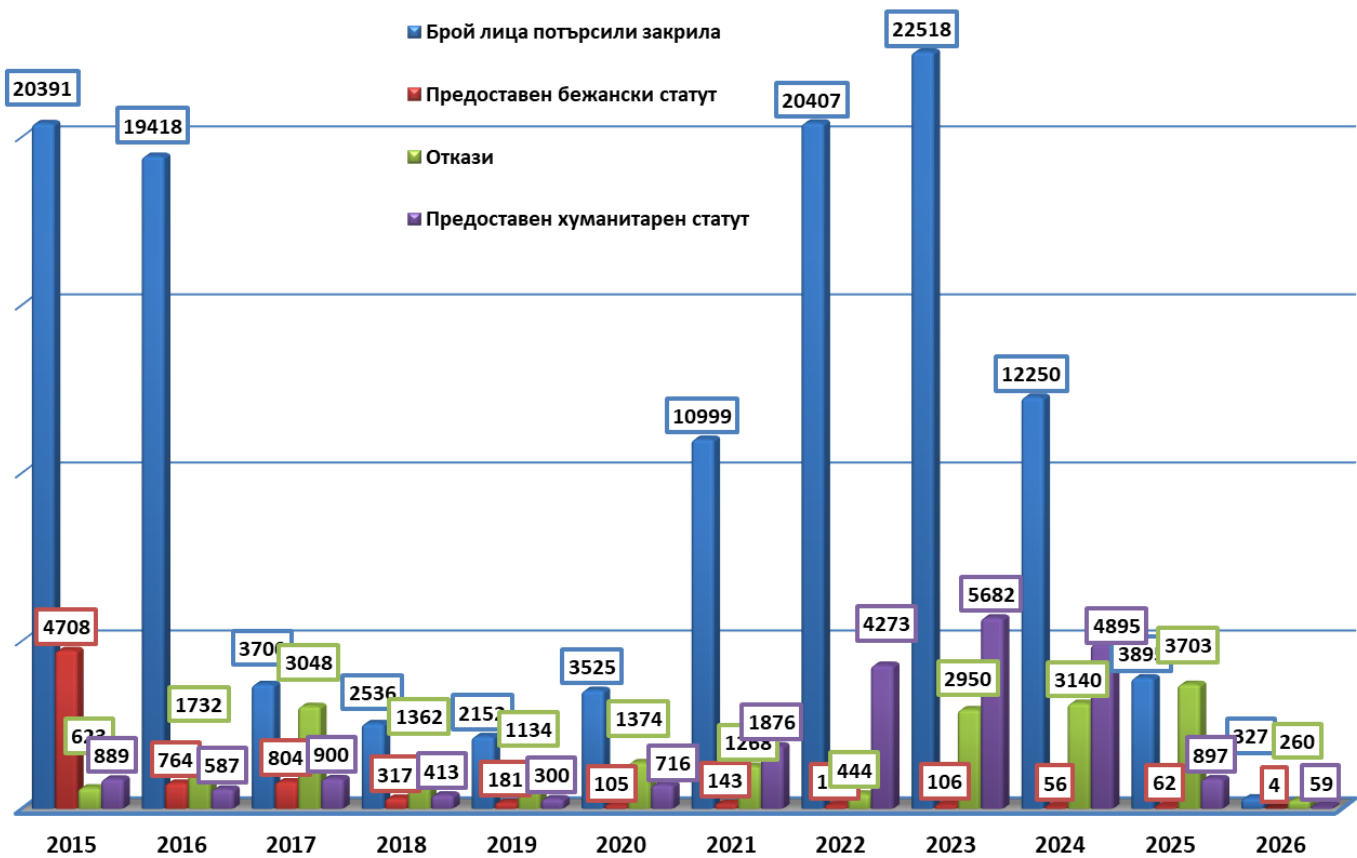

Държавна агенция за бежанците при МС
Брой лица, потърсили закрила за периода 01.01.2015 - 28.02.2026 г.

Държавна агенция за бежанците при МС
Брой лица, потърсили закрила и взети решения за периода 01.01.2015 г. - 28.02.2026 г.

Държавна агенция за бежанците при МС
Брой лица, потърсили закрила през м. февруари 2026 г. в зависимост от
пола

Топ 5 страни на произход по брой лица потърсили закрила
през периода 01.01.1993 - 28.02.2026 г.