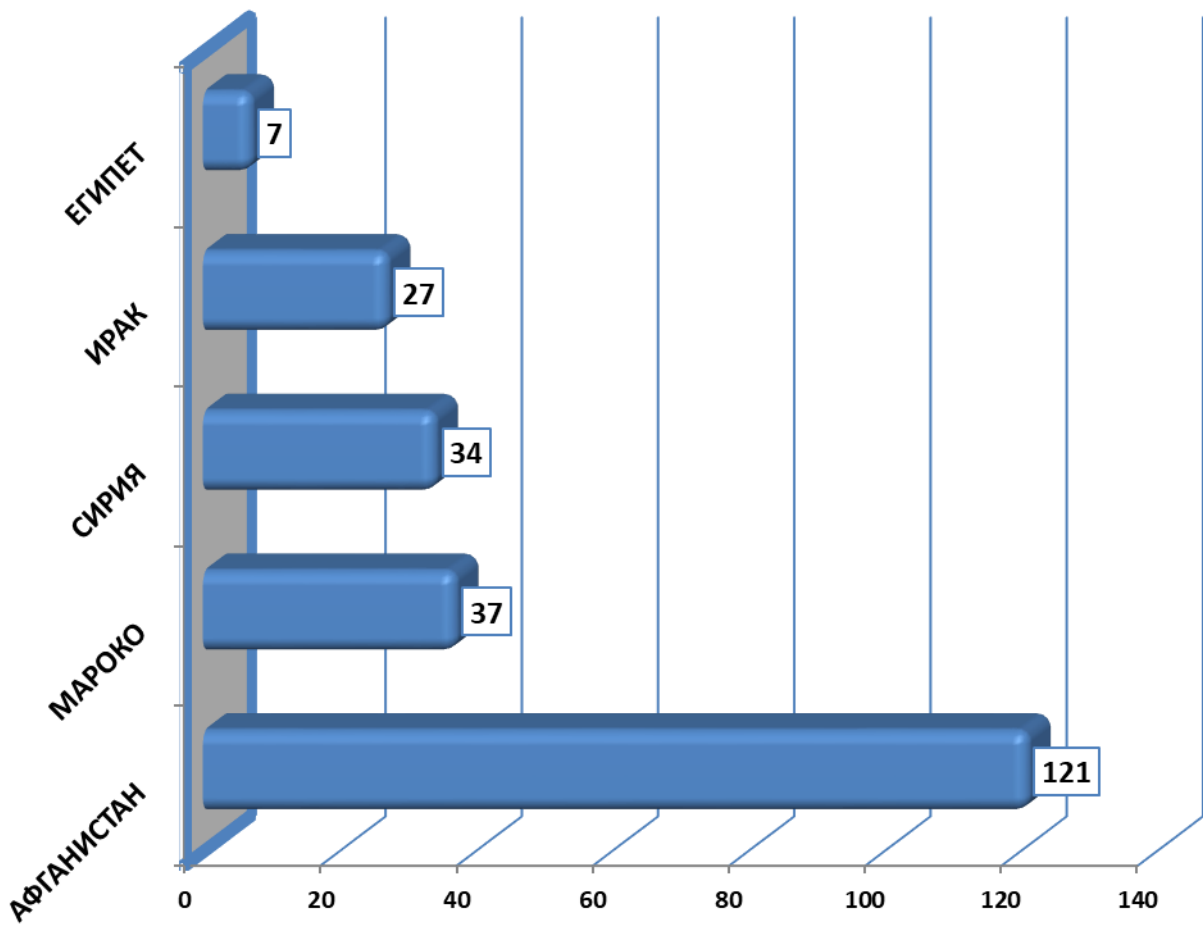

Държавна агенция за бежанците при МС  
Брой лица, потърсили закрила за периода 01.01.2015 - 31.01.2026 г.

Държавна агенция за бежанците при МС  
Брой лица, потърсили закрила и взети решения за периода 01.01.2015 г. - 31.01.2026 г.

Държавна агенция за бежанците при МС  
Брой лица, потърсили закрила през м.януари 2026 г. в зависимост от пола

Топ 5 страни на произход по брой лица потърсили закрила през периода 01.01.1993 - 31.01.2026 г.

Топ 5 страни на произход по брой лица потърсили закрила през 2026 г.

Държавна агенция за бежанците при МС  
Брой лица с регистрирани молби за закрила през 2026г.