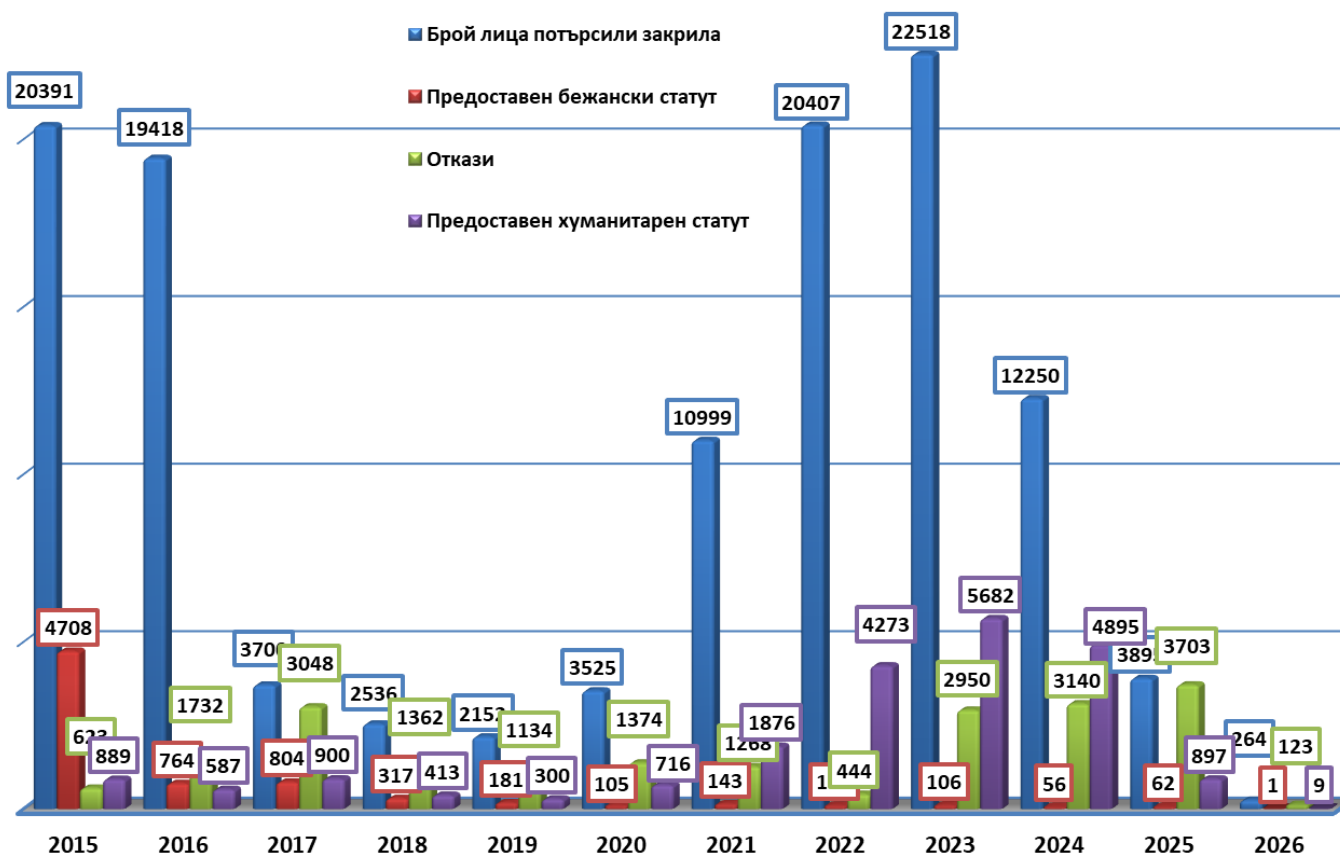

Държавна агенция за бежанците при МС  
Брой лица, потърсили закрила за периода 01.01.2015 - 31.01.2026 г.

Държавна агенция за бежанците при МС  
Брой лица, потърсили закрила и взети решения за периода 01.01.2015 г. - 31.01.2026 г.

Държавна агенция за бежанците при МС  
Брой лица, потърсили закрила през м.януари 2026 г. в зависимост от пола

Топ 5 страни на произход по брой лица потърсили закрила през периода 01.01.1993 - 31.01.2026 г.