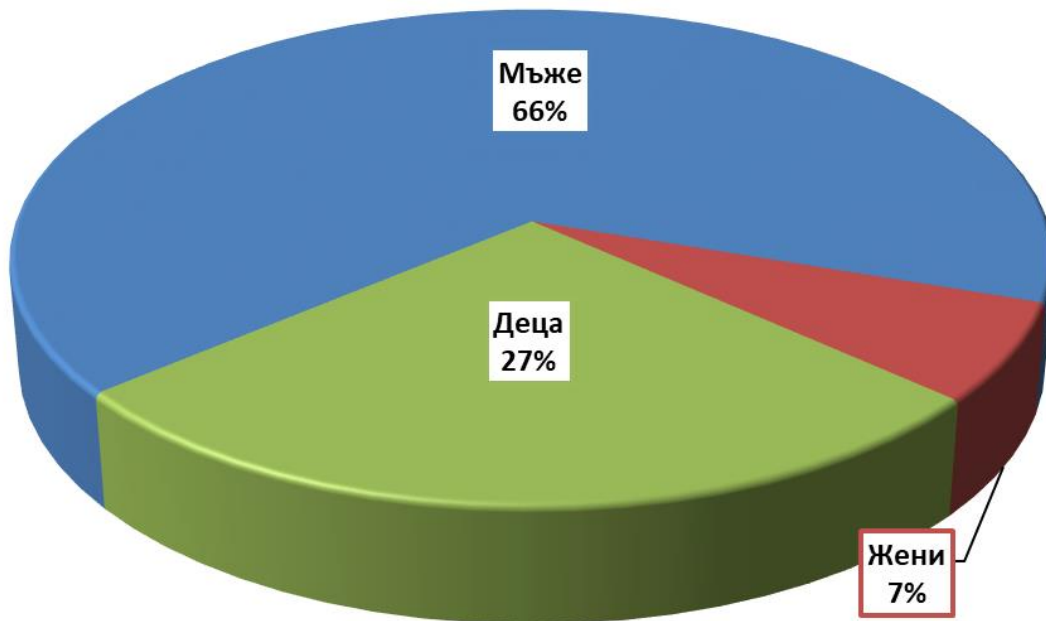

Държавна агенция за бежанците при МС  
Брой лица, потърсили закрила за периода 01.01.2015 - 31.01.2026 г.

Държавна агенция за бежанците при МС  
Брой лица, потърсили закрила и взети решения за периода 01.01.2015 г. - 31.01.2026 г.

Държавна агенция за бежанците при МС  
Брой лица, потърсили закрила през м.януари 2026 г. в зависимост от пола

Топ 5 страни на произход по брой лица потърсили закрила през периода 01.01.1993 - 31.01.2026 г.