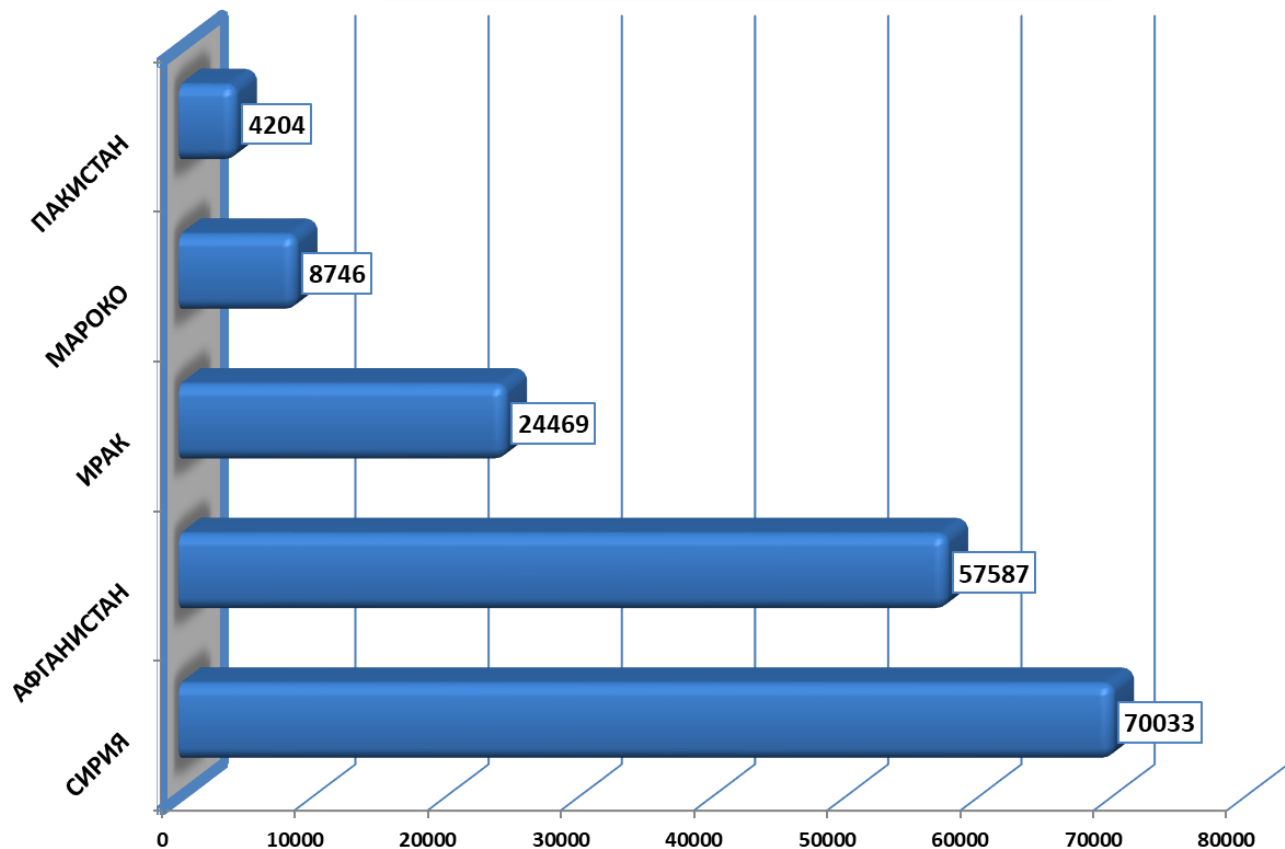

Държавна агенция за бежанците при МС  
Брой лица, потърсили закрила за периода 01.01.2015 - 31.01.2026 г.

Държавна агенция за бежанците при МС  
Брой лица, потърсили закрила и взети решения за периода 01.01.2015 г. - 31.01.2026 г.

Държавна агенция за бежанците при МС  
Брой лица, потърсили закрила през м.януари 2026 г. в зависимост от пола

Топ 5 страни на произход по брой лица потърсили закрила през периода 01.01.1993 - 31.01.2026 г.