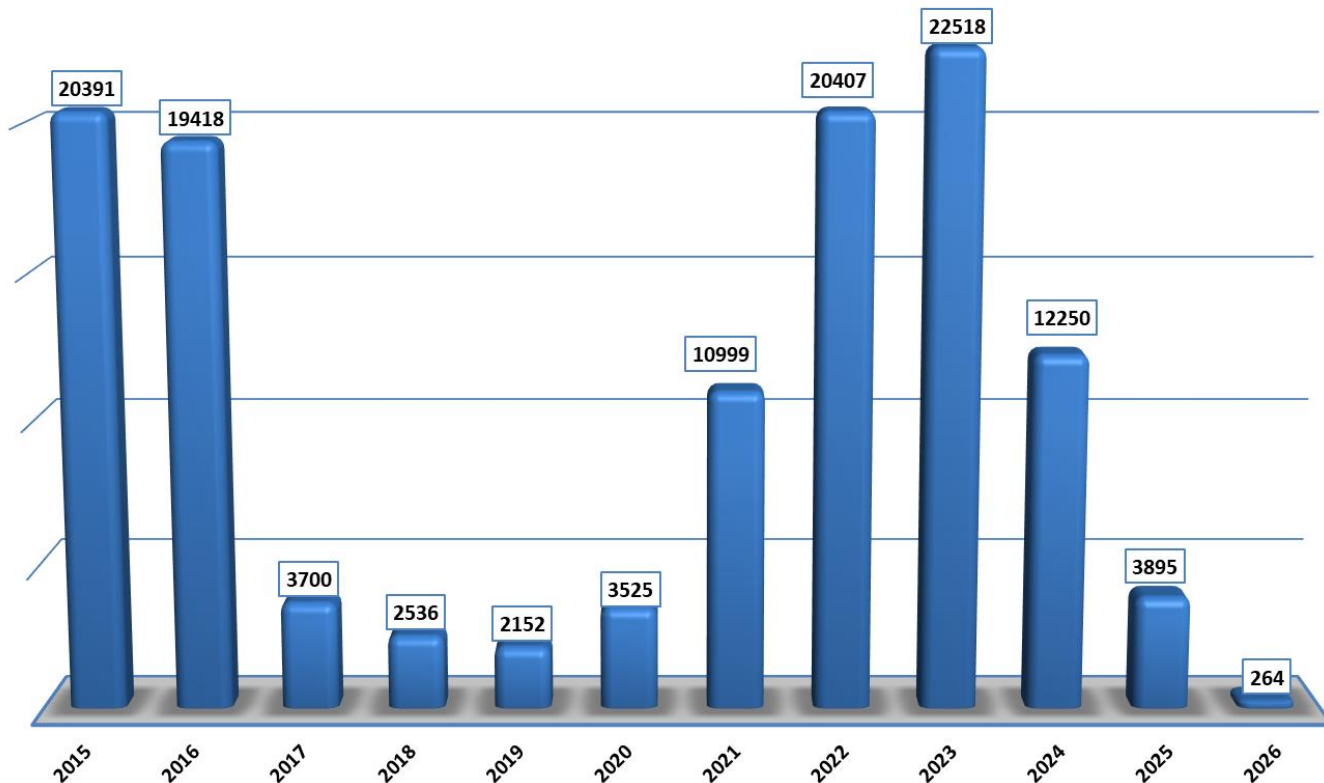

Държавна агенция за бежанците при МС  
Брой лица, потърсили закрила за периода 01.01.2015 - 31.01.2026 г.

Държавна агенция за бежанците при МС  
Брой лица, потърсили закрила и взети решения за периода 01.01.2015 г. - 31.01.2026 г.

Държавна агенция за бежанците при МС  
Брой лица, потърсили закрила през м.януари 2026 г. в зависимост от пола

Топ 5 страни на произход по брой лица потърсили закрила през периода 01.01.1993 - 31.01.2026 г.

Топ 5 страни на произход по брой лица потърсили закрила през 2026 г.

Държавна агенция за бежанците при МС  
Брой лица с регистрирани молби за закрила през 2026г.