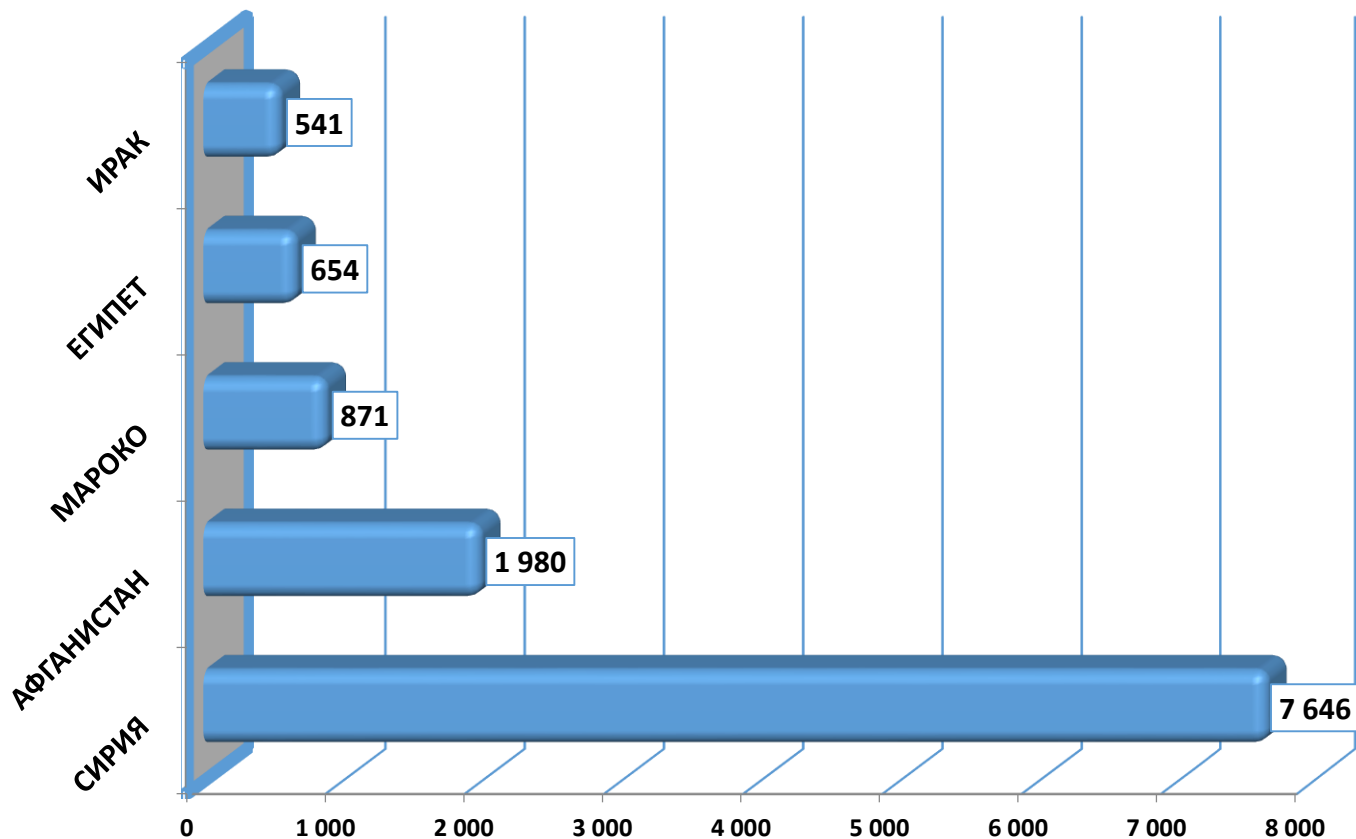

Държавна агенция за бежанците при МС
Брой лица, потърсили закрила за периода 01.01.2014 - 30.11.2024 г.

Държавна агенция за бежанците при МС
Брой лица, потърсили закрила и взети решения за периода 01.01.2014 г. - 31.12.2024 г.

- Брой лица потърсили закрила
- Предоставен бежански статут
- Откази

Държавна агенция за бежанците при МС
Брой лица, потърсили закрила през м. декември 2024 г. в зависимост от пола

Топ 5 страни на произход по брой лица потърсили закрила през периода 01.01.1993 - 31.12.2024 г.

Топ 5 страни на произход по брой лица потърсили закрила през 2024 г.

Държавна агенция за бежанците при МС
Брой лица с регистрирани молби за закрила през 2024г.