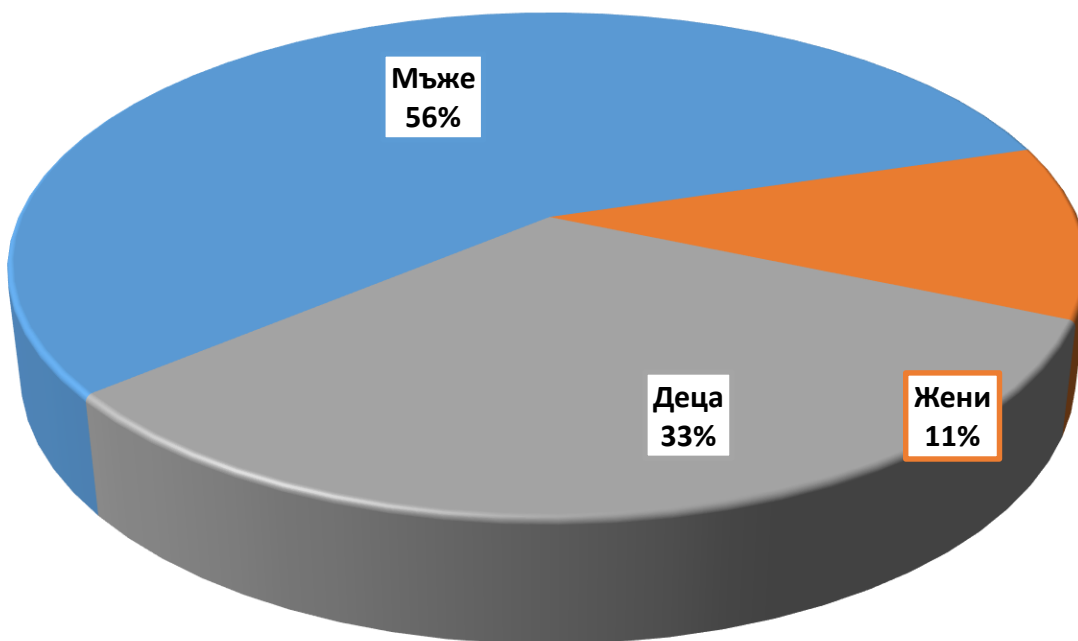

Държавна агенция за бежанците при МС
Брой лица, потърсили закрила за периода 01.01.2014 - 30.11.2024 г.

Държавна агенция за бежанците при МС
Брой лица, потърсили закрила и взети решения за периода 01.01.2014 г. - 31.12.2024 г.

- Брой лица потърсили закрила
- Предоставен бежански статут
- Откази

Държавна агенция за бежанците при МС
Брой лица, потърсили закрила през м. декември 2024 г. в зависимост от пола

Топ 5 страни на произход по брой лица потърсили закрила през периода 01.01.1993 - 31.12.2024 г.