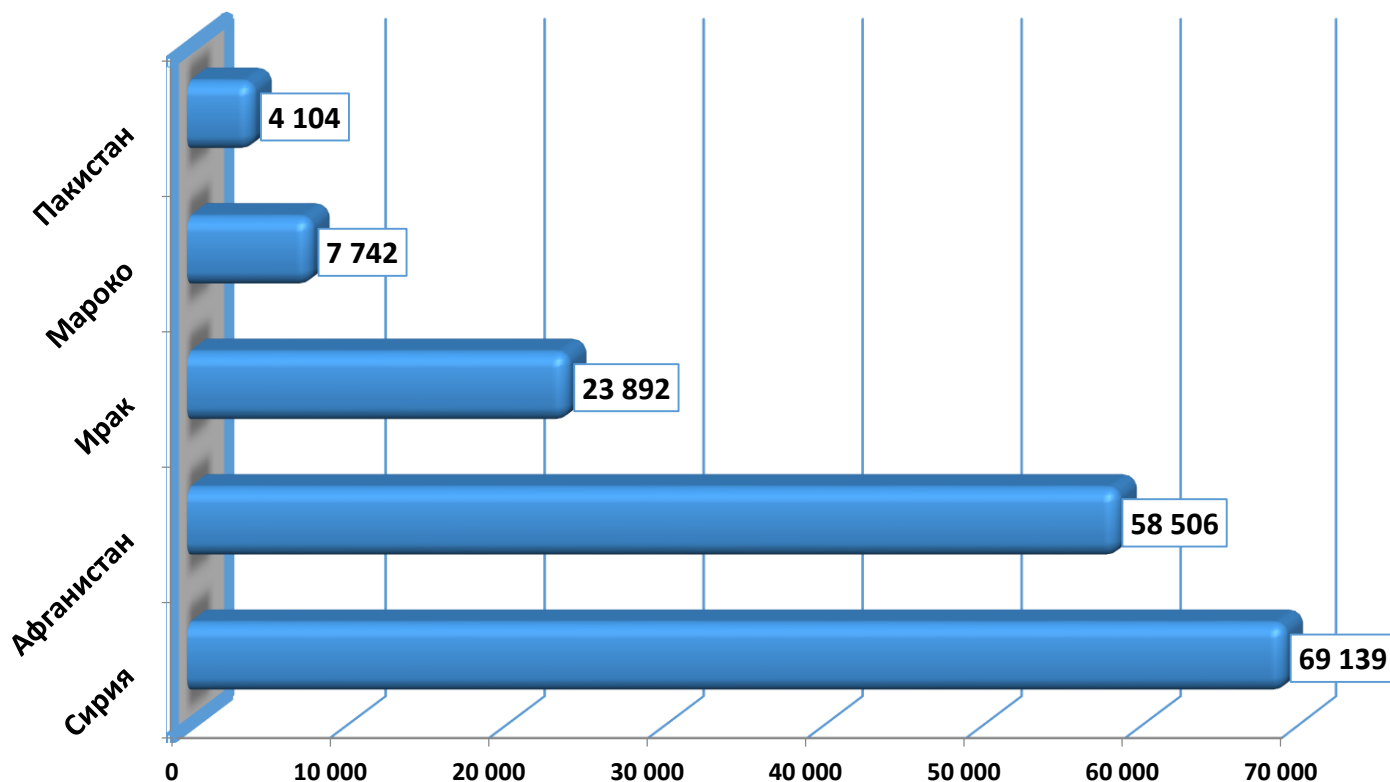

Държавна агенция за бежанците при МС
Брой лица, потърсили закрила за периода 01.01.2014 - 30.11.2024 г.

Държавна агенция за бежанците при МС
Брой лица, потърсили закрила и взети решения за периода 01.01.2014 г. - 31.12.2024 г.

- Брой лица потърсили закрила
- Предоставен бежански статут
- Откази

Държавна агенция за бежанците при МС
Брой лица, потърсили закрила през м. декември 2024 г. в зависимост от пола

Топ 5 страни на произход по брой лица потърсили закрила през периода 01.01.1993 - 31.12.2024 г.

Топ 5 страни на произход по брой лица потърсили закрила през 2024 г.

Държавна агенция за бежанците при МС
Брой лица с регистрирани молби за закрила през 2024г.