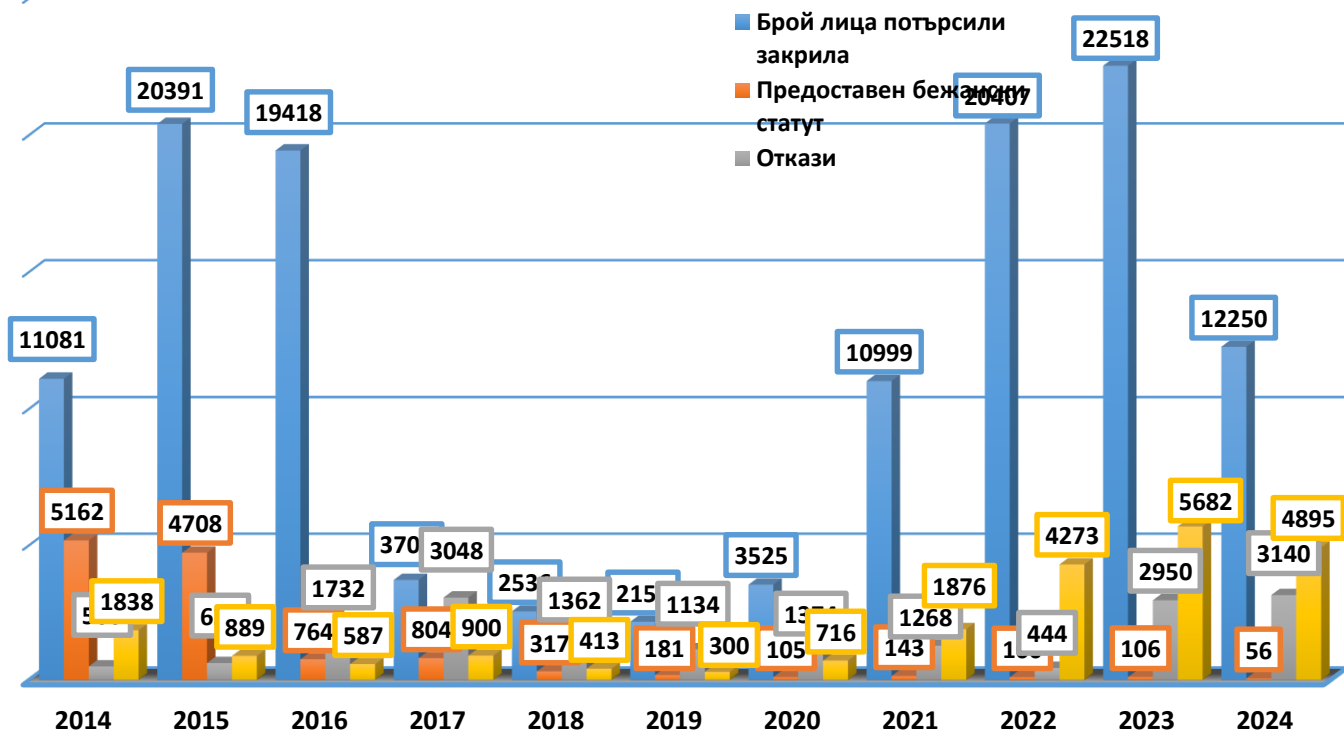

Държавна агенция за бежанците при МС
Брой лица, потърсили закрила за периода 01.01.2014 - 30.11.2024 г.

Държавна агенция за бежанците при МС
Брой лица, потърсили закрила и взети решения за периода 01.01.2014 г. - 31.12.2024 г.

- Брой лица потърсили закрила
- Предоставен бежански статут
- Откази

Държавна агенция за бежанците при МС
Брой лица, потърсили закрила през м. декември 2024 г. в зависимост от пола

Топ 5 страни на произход по брой лица потърсили закрила през периода 01.01.1993 - 31.12.2024 г.

Топ 5 страни на произход по брой лица потърсили закрила през 2024 г.

Държавна агенция за бежанците при МС
Брой лица с регистрирани молби за закрила през 2024г.