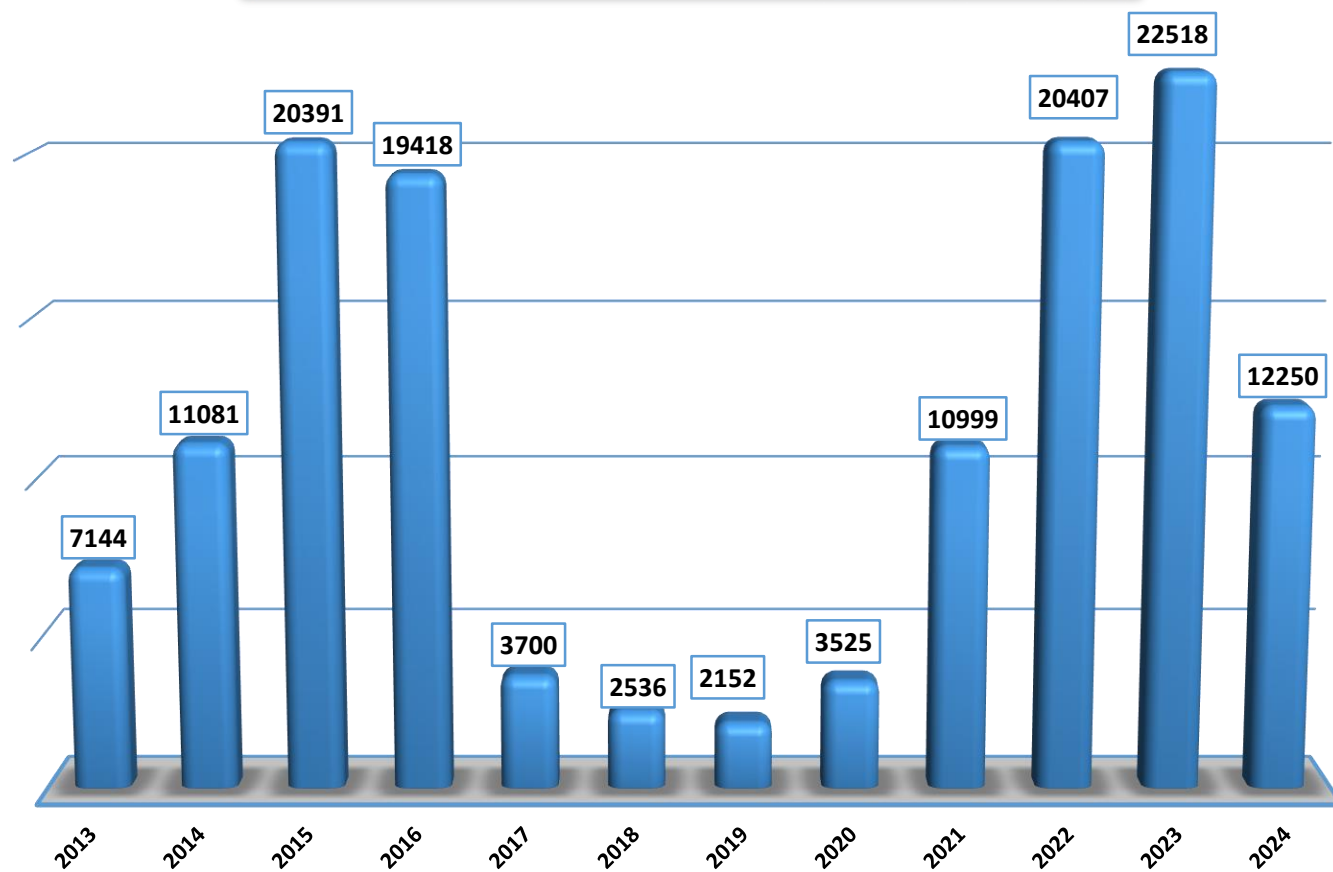

Държавна агенция за бежанците при МС
Брой лица, потърсили закрила за периода 01.01.2014 - 30.11.2024 г.

Държавна агенция за бежанците при МС
Брой лица, потърсили закрила и взети решения за периода 01.01.2014 г. - 31.12.2024 г.

- Брой лица потърсили закрила
- Предоставен бежански статут
- Откази

Държавна агенция за бежанците при МС
Брой лица, потърсили закрила през м. декември 2024 г. в зависимост от пола

Топ 5 страни на произход по брой лица потърсили закрила през периода 01.01.1993 - 31.12.2024 г.

Топ 5 страни на произход по брой лица потърсили закрила през 2024 г.

Държавна агенция за бежанците при МС
Брой лица с регистрирани молби за закрила през 2024г.