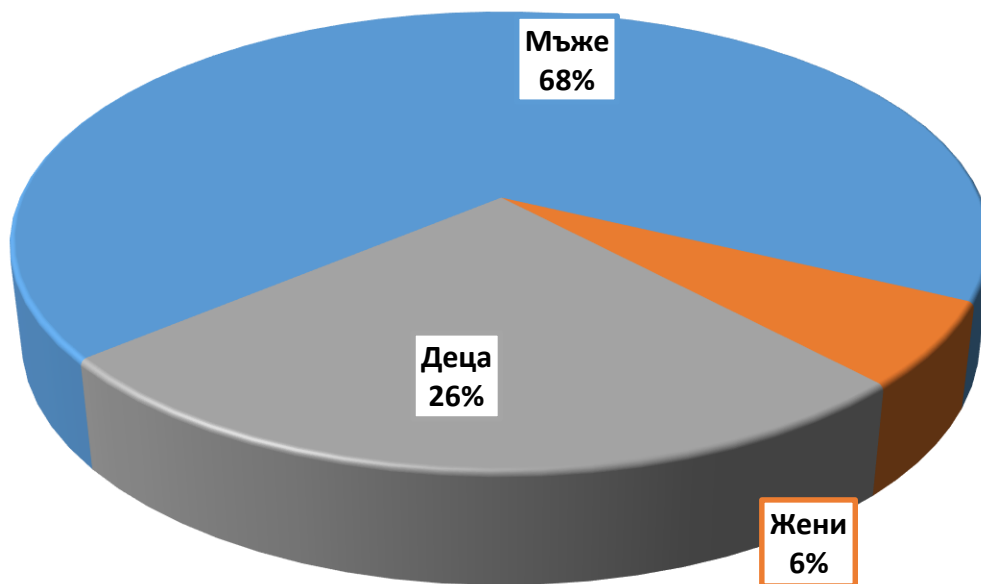

Държавна агенция за бежанците при МС
Брой лица, потърсили закрила за периода 01.01.2014 - 31.10.2024 г.

Държавна агенция за бежанците при МС
Брой лица, потърсили закрила и взети решения за периода 01.01.2014 г. - 31.10.2024 г.

Държавна агенция за бежанците при МС
Брой лица, потърсили закрила през м. октомври 2024 г. в зависимост от пола

Топ 5 страни на произход по брой лица потърсили закрила през периода 01.01.1993 - 31.10.2024 г.

Топ 5 страни на произход по брой лица потърсили закрила през 2024 г.

Държавна агенция за бежанците при МС
Брой лица с регистрирани молби за закрила през 2024г.