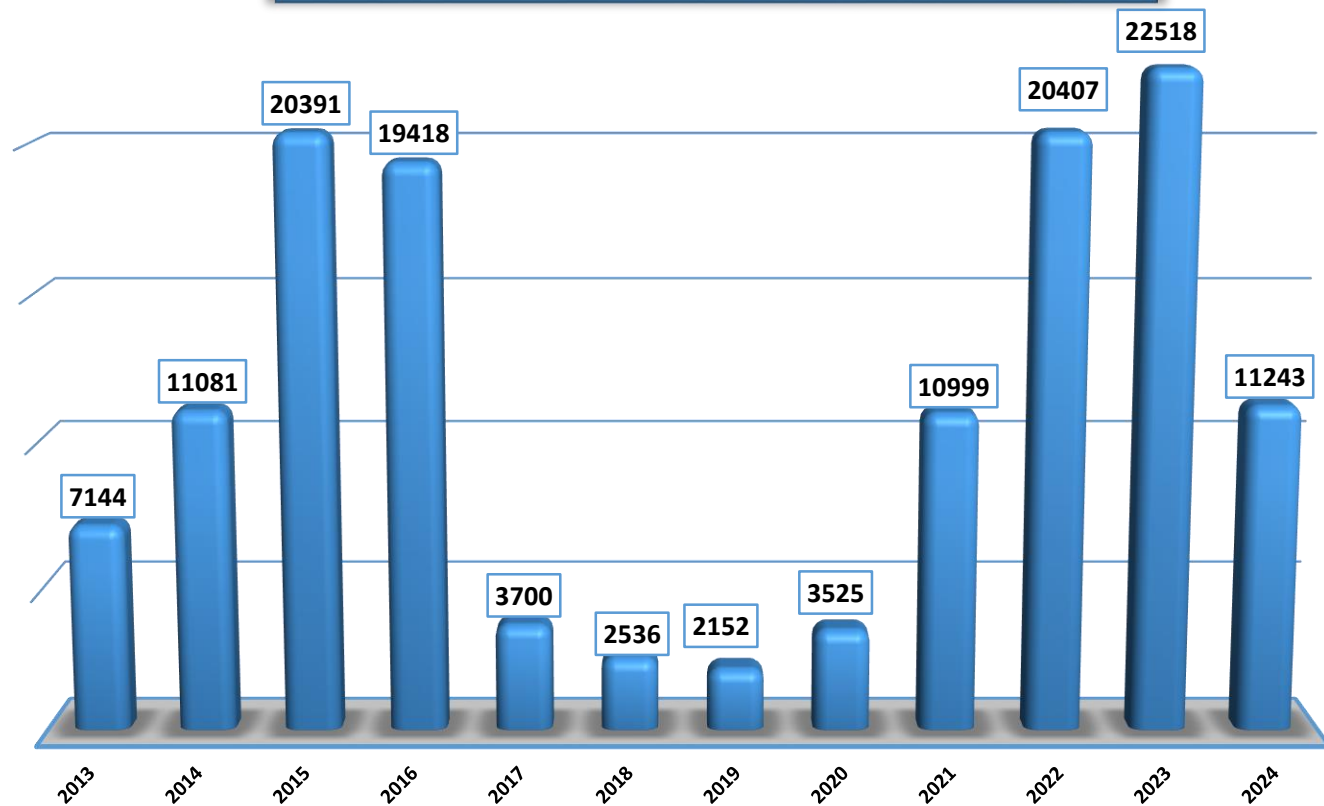

Държавна агенция за бежанците при МС
Брой лица, потърсили закрила за периода 01.01.2014 - 31.10.2024 г.

Държавна агенция за бежанците при МС
Брой лица, потърсили закрила и взети решения за периода 01.01.2014 г. - 31.10.2024 г.

Държавна агенция за бежанците при МС
Брой лица, потърсили закрила през м. октомври 2024 г. в зависимост от пола

Топ 5 страни на произход по брой лица потърсили закрила през периода 01.01.1993 - 31.10.2024 г.

Топ 5 страни на произход по брой лица потърсили закрила през 2024 г.

Държавна агенция за бежанците при МС
Брой лица с регистрирани молби за закрила през 2024г.