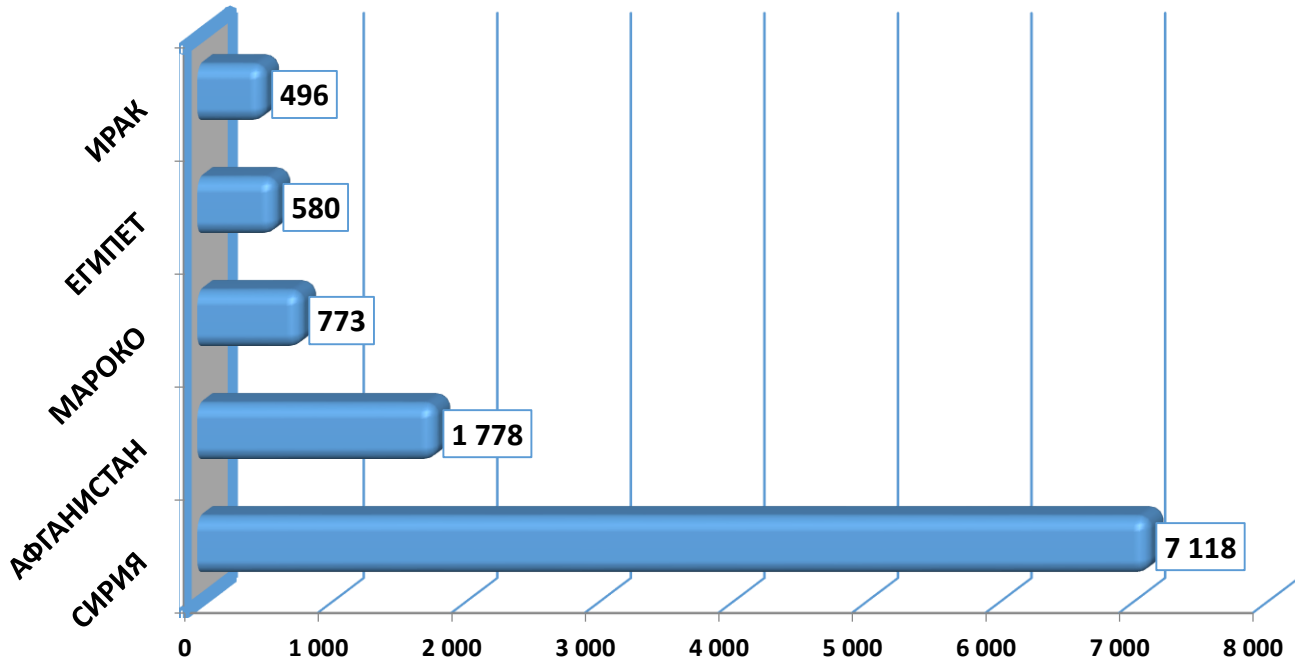

Топ 5 страни на произход по брой лица потърсили закрила през 2024 г.