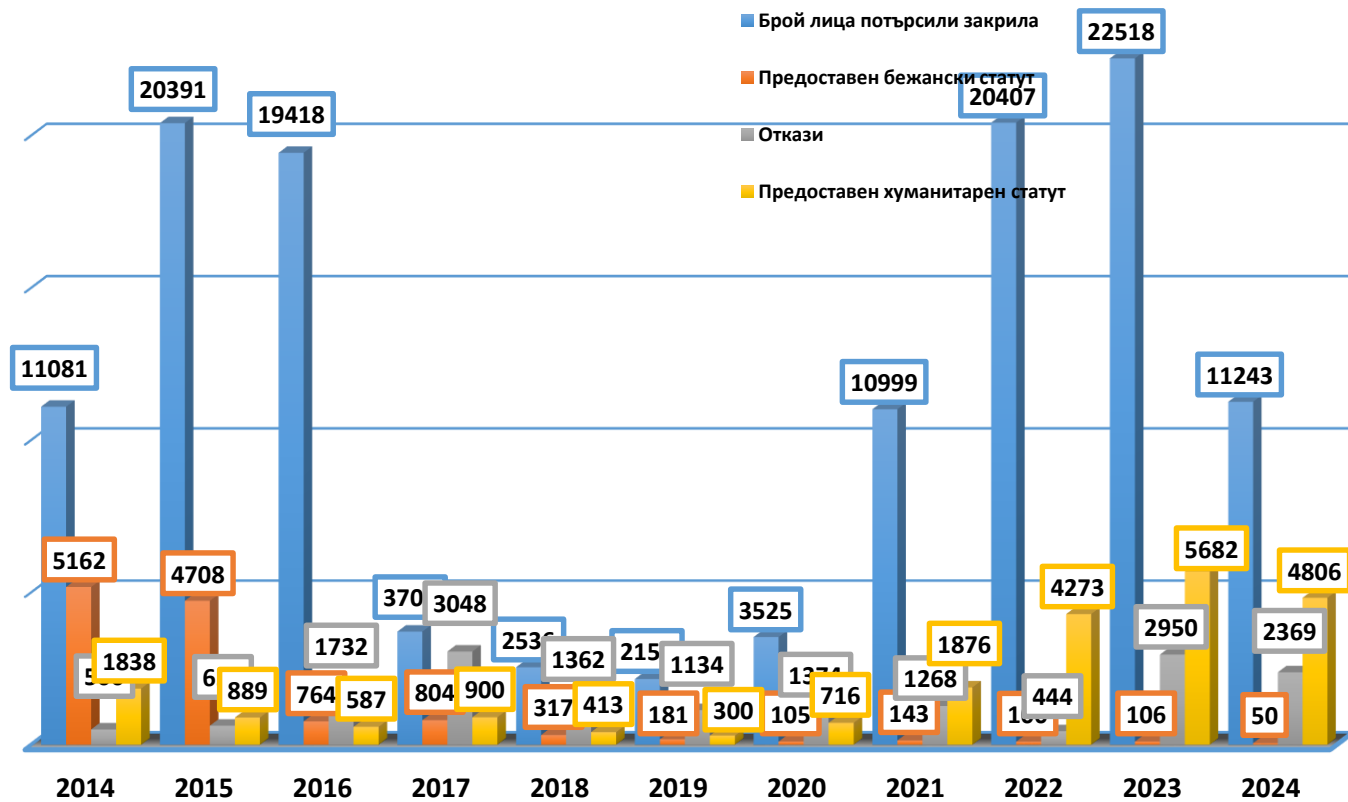

Държавна агенция за бежанците при МС
Брой лица, потърсили закрила за периода 01.01.2014 - 31.10.2024 г.

Държавна агенция за бежанците при МС
Брой лица, потърсили закрила и взети решения за периода 01.01.2014 г. - 31.10.2024 г.

Държавна агенция за бежанците при МС
Брой лица, потърсили закрила през м. октомври 2024 г. в зависимост от пола

Топ 5 страни на произход по брой лица потърсили закрила през периода 01.01.1993 - 31.10.2024 г.