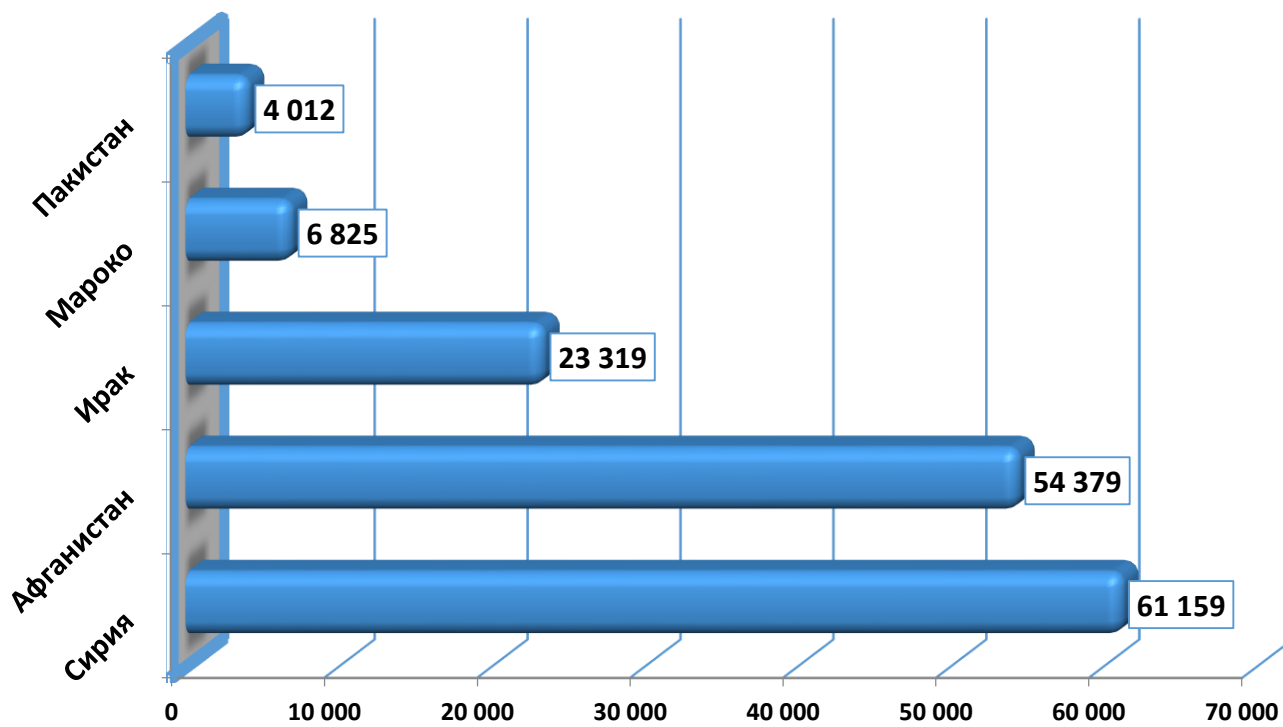

Държавна агенция за бежанците при МС
Брой лица, потърсили закрила за периода 01.01.2014 - 31.10.2024 г.

Държавна агенция за бежанците при МС
Брой лица, потърсили закрила и взети решения за периода 01.01.2014 г. - 31.10.2024 г.

Държавна агенция за бежанците при МС
Брой лица, потърсили закрила през м. октомври 2024 г. в зависимост от пола

Топ 5 страни на произход по брой лица потърсили закрила през периода 01.01.1993 - 31.10.2024 г.

Топ 5 страни на произход по брой лица потърсили закрила през 2024 г.

Държавна агенция за бежанците при МС
Брой лица с регистрирани молби за закрила през 2024г.