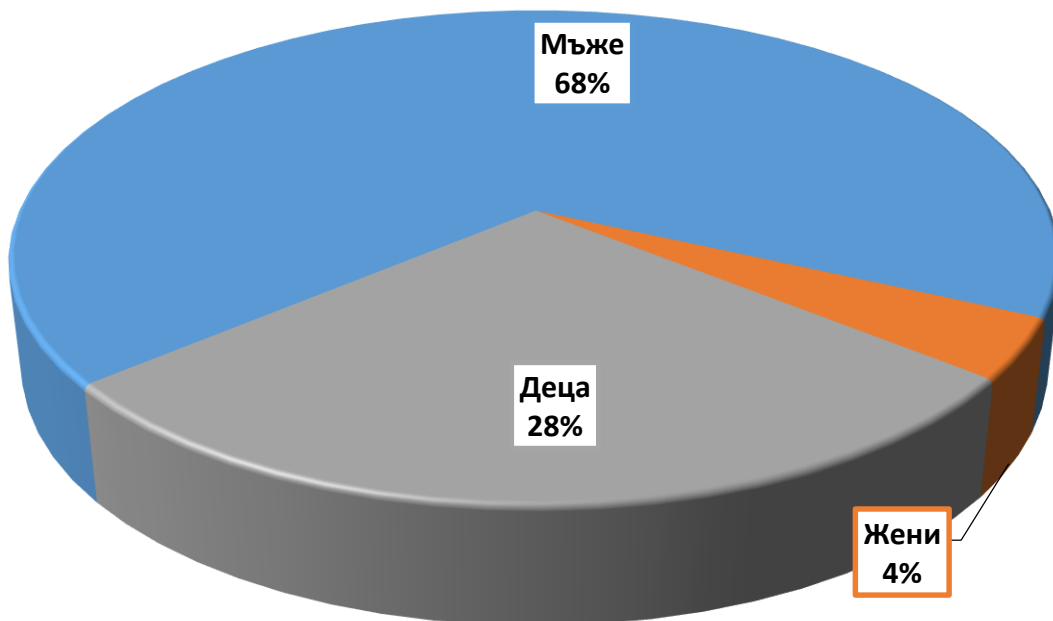

Държавна агенция за бежанците при МС  
Брой лица, потърсили закрила за периода 01.01.2014 - 31.08.2024 г.

Държавна агенция за бежанците при МС  
Брой лица, потърсили закрила и взети решения за периода 01.01.2014 г. - 31.07.2024 г.

Държавна агенция за бежанците при МС  
Брой лица, потърсили закрила през м. август 2024 г. в зависимост от пола

Топ 5 страни на произход по брой лица потърсили закрила през периода 01.01.1993 - 31.08.2024 г.

Топ 5 страни на произход по брой лица потърсили закрила през 2024 г.

Държавна агенция за бежанците при МС  
Брой лица с регистрирани молби за закрила през 2024г.