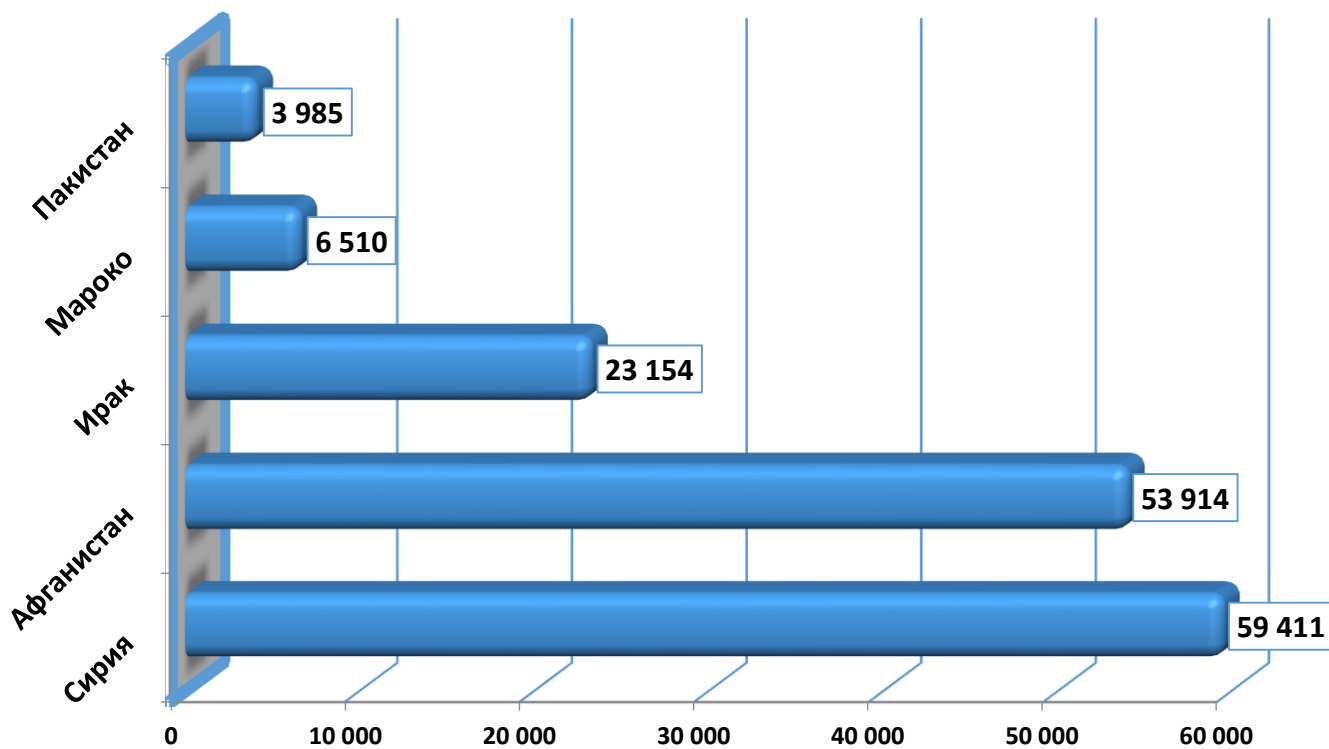

Държавна агенция за бежанците при МС  
Брой лица, потърсили закрила за периода 01.01.2014 - 31.08.2024 г.

Държавна агенция за бежанците при МС  
Брой лица, потърсили закрила и взети решения за периода 01.01.2014 г. - 31.07.2024 г.

Държавна агенция за бежанците при МС  
Брой лица, потърсили закрила през м. август 2024 г. в зависимост от пола

Топ 5 страни на произход по брой лица потърсили закрила през периода 01.01.1993 - 31.08.2024 г.

Топ 5 страни на произход по брой лица потърсили закрила през 2024 г.

Държавна агенция за бежанците при МС  
Брой лица с регистрирани молби за закрила през 2024г.