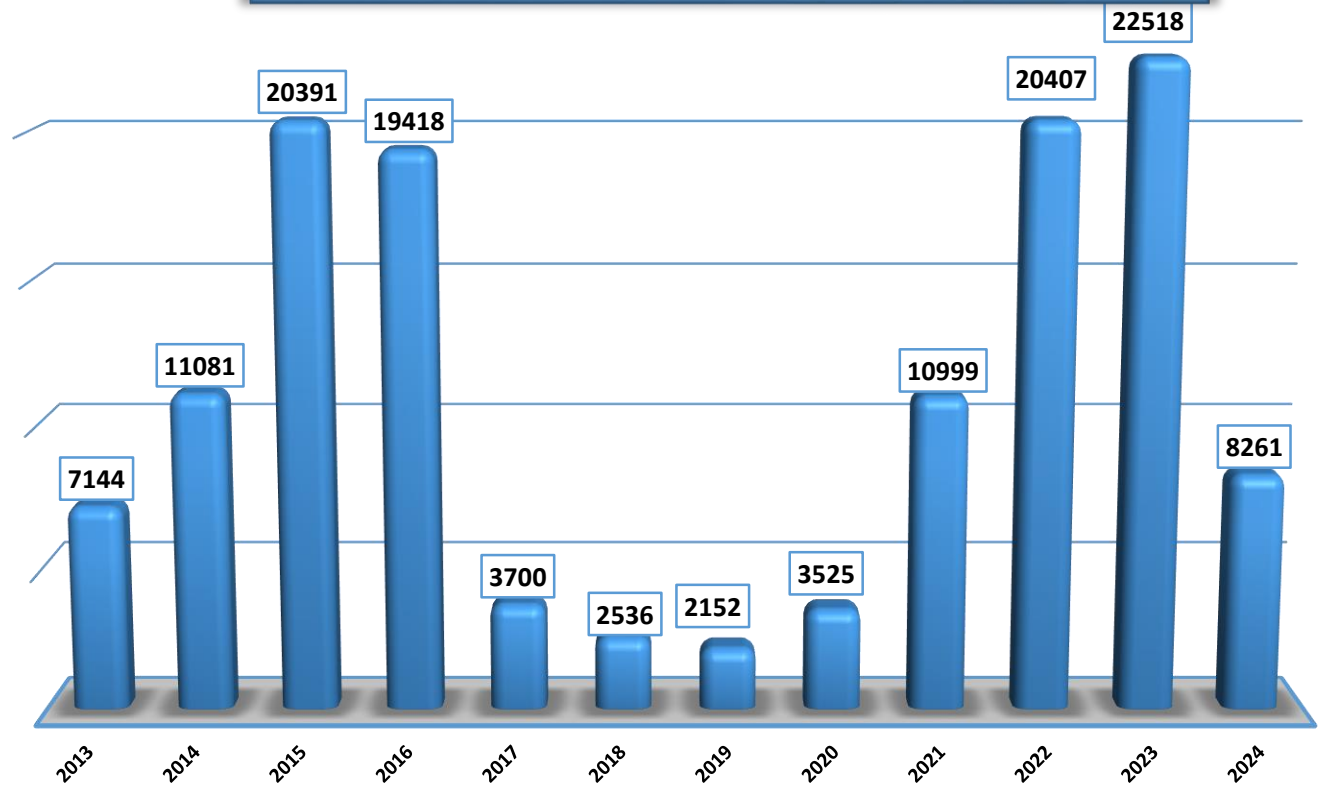

Държавна агенция за бежанците при МС  
Брой лица, потърсили закрила за периода 01.01.2014 - 31.08.2024 г.

Държавна агенция за бежанците при МС  
Брой лица, потърсили закрила и взети решения за периода 01.01.2014 г. - 31.07.2024 г.

Държавна агенция за бежанците при МС  
Брой лица, потърсили закрила през м. август 2024 г. в зависимост от пола

Топ 5 страни на произход по брой лица потърсили закрила през периода 01.01.1993 - 31.08.2024 г.

Топ 5 страни на произход по брой лица потърсили закрила през 2024 г.

Държавна агенция за бежанците при МС  
Брой лица с регистрирани молби за закрила през 2024г.