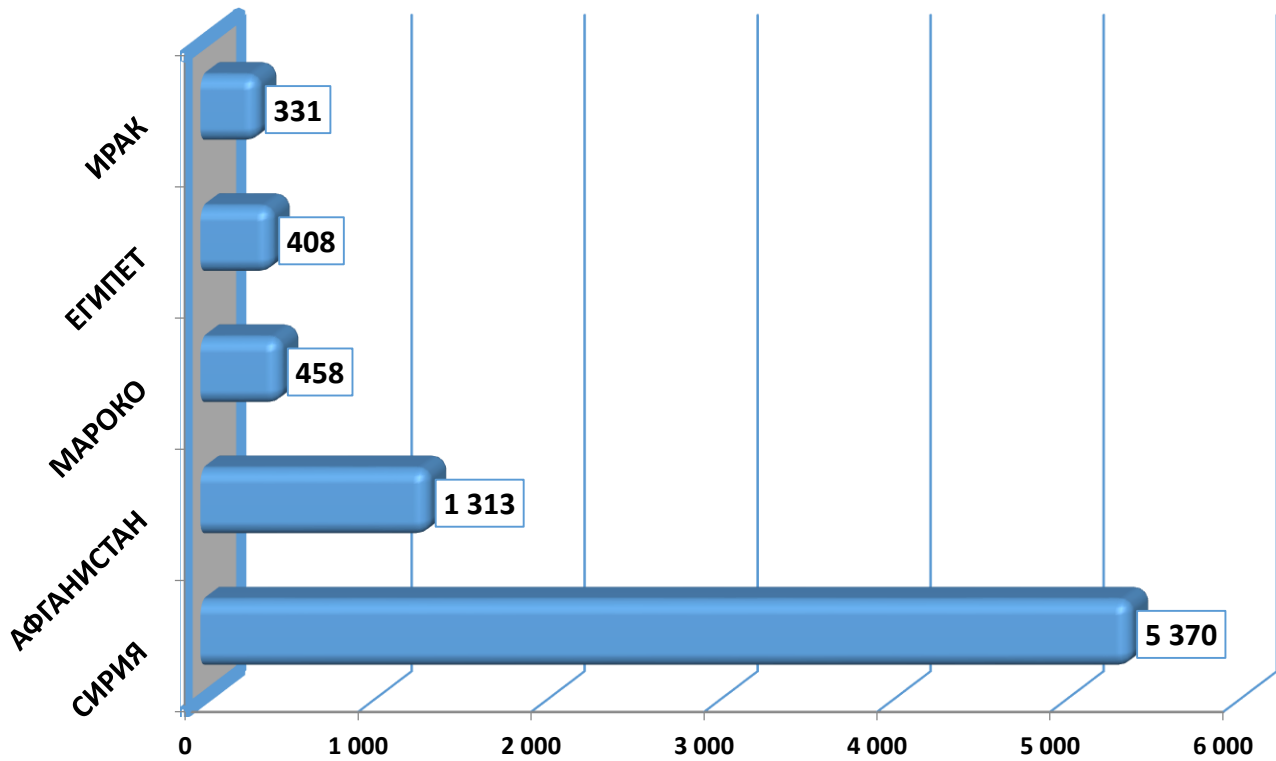

Държавна агенция за бежанците при МС  
Брой лица, потърсили закрила за периода 01.01.2014 - 31.08.2024 г.

Държавна агенция за бежанците при МС  
Брой лица, потърсили закрила и взети решения за периода 01.01.2014 г. - 31.07.2024 г.

Държавна агенция за бежанците при МС  
Брой лица, потърсили закрила през м. август 2024 г. в зависимост от пола

Топ 5 страни на произход по брой лица потърсили закрила през периода 01.01.1993 - 31.08.2024 г.

Топ 5 страни на произход по брой лица потърсили закрила през 2024 г.

Държавна агенция за бежанците при МС  
Брой лица с регистрирани молби за закрила през 2024г.