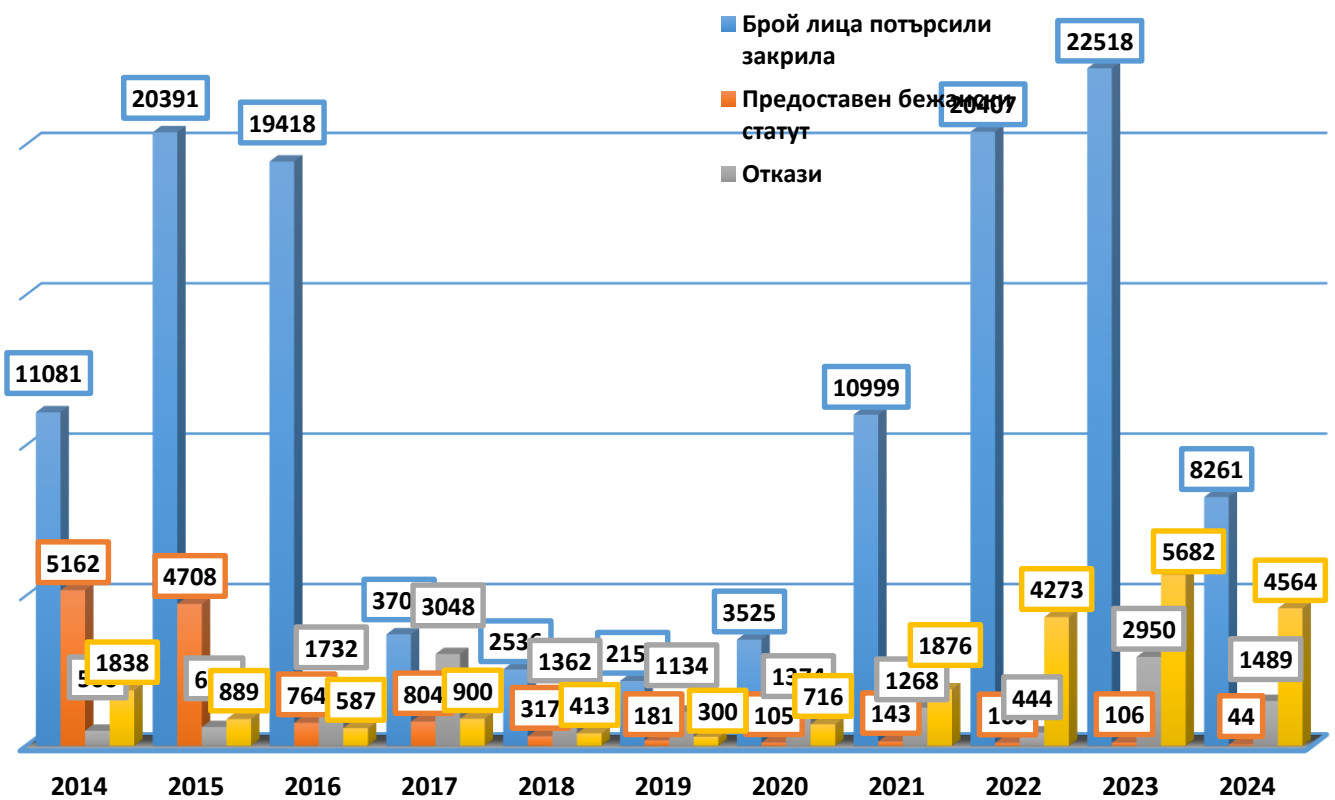

Държавна агенция за бежанците при МС  
Брой лица, потърсили закрила за периода 01.01.2014 - 31.08.2024 г.

Държавна агенция за бежанците при МС  
Брой лица, потърсили закрила и взети решения за периода 01.01.2014 г. - 31.07.2024 г.

Държавна агенция за бежанците при МС  
Брой лица, потърсили закрила през м. август 2024 г. в зависимост от пола

Топ 5 страни на произход по брой лица потърсили закрила през периода 01.01.1993 - 31.08.2024 г.

Топ 5 страни на произход по брой лица потърсили закрила през 2024 г.

Държавна агенция за бежанците при МС  
Брой лица с регистрирани молби за закрила през 2024г.