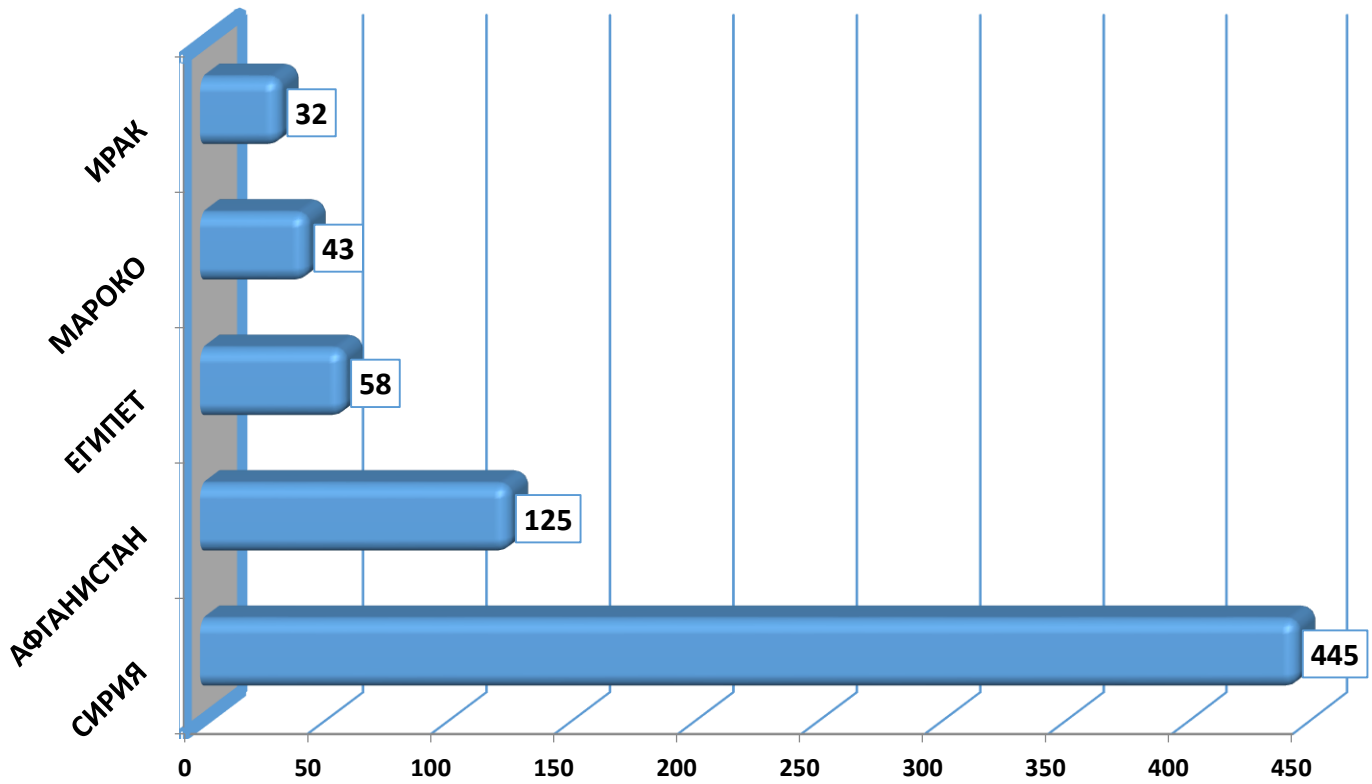

Държавна агенция за бежанците при МС
Брой лица, потърсили закрила за периода 01.01.2014 - 31.01.2024 г.

Държавна агенция за бежанците при МС
Брой лица, потърсили закрила и взети решения за периода 01.01.2014 г. - 31.01.2024 г.

Държавна агенция за бежанците при МС
Брой лица, потърсили закрила през м. януари 2024 г. в зависимост от пола

Топ 5 страни на произход по брой лица потърсили закрила през периода 01.01.1993 - 31.01.2024 г.

Топ 5 страни на произход по брой лица потърсили закрила през 2024 г.

Държавна агенция за бежанците при МС
Брой лица с регистрирани молби за закрила през 2024г.