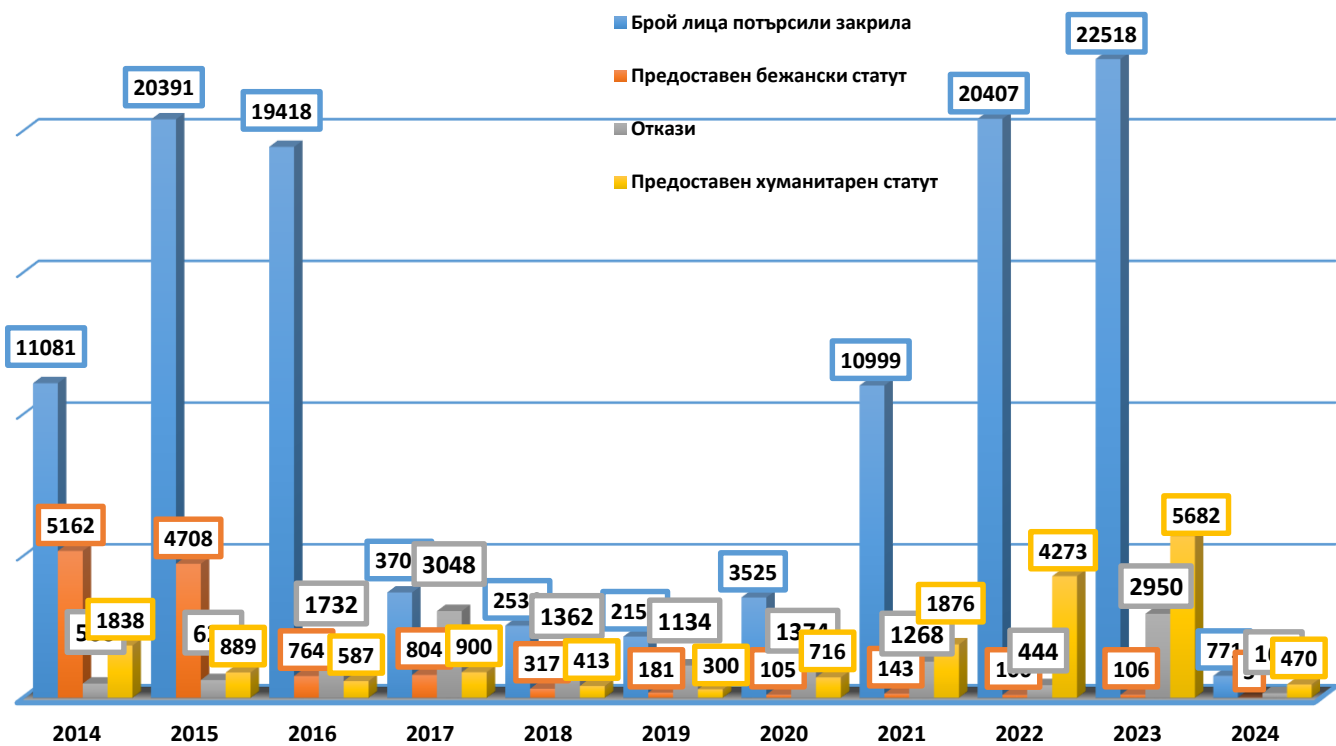

Държавна агенция за бежанците при МС
Брой лица, потърсили закрила за периода 01.01.2014 - 31.01.2024 г.

Държавна агенция за бежанците при МС
Брой лица, потърсили закрила и взети решения за периода 01.01.2014 г. - 31.01.2024 г.

Държавна агенция за бежанците при МС
Брой лица, потърсили закрила през м. януари 2024 г. в зависимост от пола

Топ 5 страни на произход по брой лица потърсили закрила през периода 01.01.1993 - 31.01.2024 г.

Топ 5 страни на произход по брой лица потърсили закрила през 2024 г.

Държавна агенция за бежанците при МС
Брой лица с регистрирани молби за закрила през 2024г.