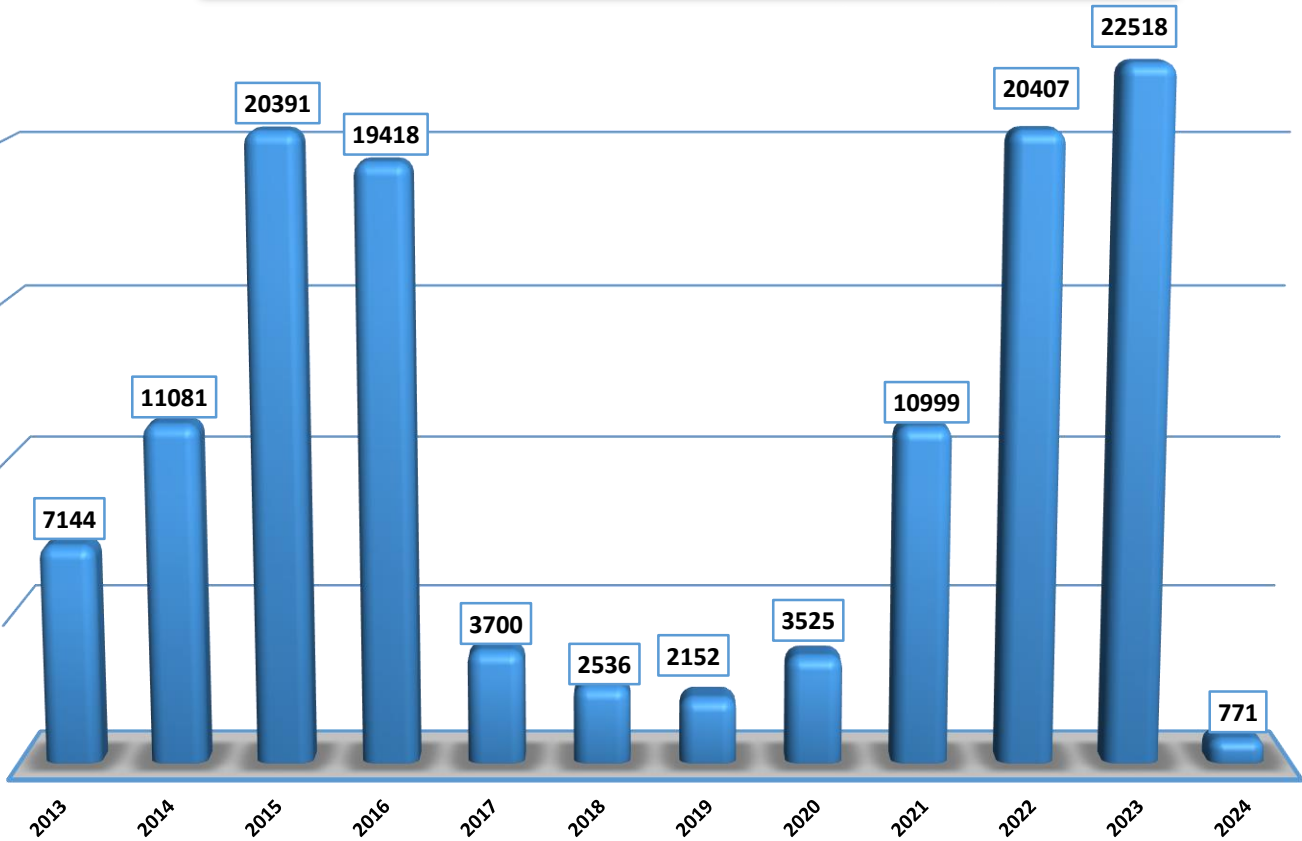

Държавна агенция за бежанците при МС
Брой лица, потърсили закрила за периода 01.01.2014 - 31.01.2024 г.

Държавна агенция за бежанците при МС
Брой лица, потърсили закрила и взети решения за периода 01.01.2014 г. - 31.01.2024 г.

Държавна агенция за бежанците при МС
Брой лица, потърсили закрила през м. януари 2024 г. в зависимост от пола

Топ 5 страни на произход по брой лица потърсили закрила през периода 01.01.1993 - 31.01.2024 г.

Топ 5 страни на произход по брой лица потърсили закрила през 2024 г.

Държавна агенция за бежанците при МС
Брой лица с регистрирани молби за закрила през 2024г.