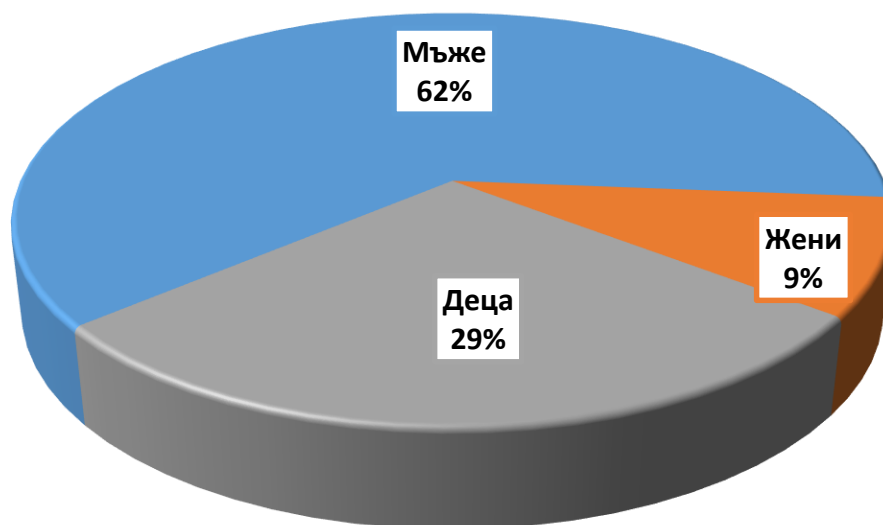

Държавна агенция за бежанците при МС
Брой лица, потърсили закрила за периода 01.01.2014 - 31.01.2024 г.

Държавна агенция за бежанците при МС
Брой лица, потърсили закрила и взети решения за периода 01.01.2014 г. - 31.01.2024 г.

Държавна агенция за бежанците при МС
Брой лица, потърсили закрила през м. януари 2024 г. в зависимост от пола

Топ 5 страни на произход по брой лица потърсили закрила през периода 01.01.1993 - 31.01.2024 г.

Топ 5 страни на произход по брой лица потърсили закрила през 2024 г.

Държавна агенция за бежанците при МС
Брой лица с регистрирани молби за закрила през 2024г.