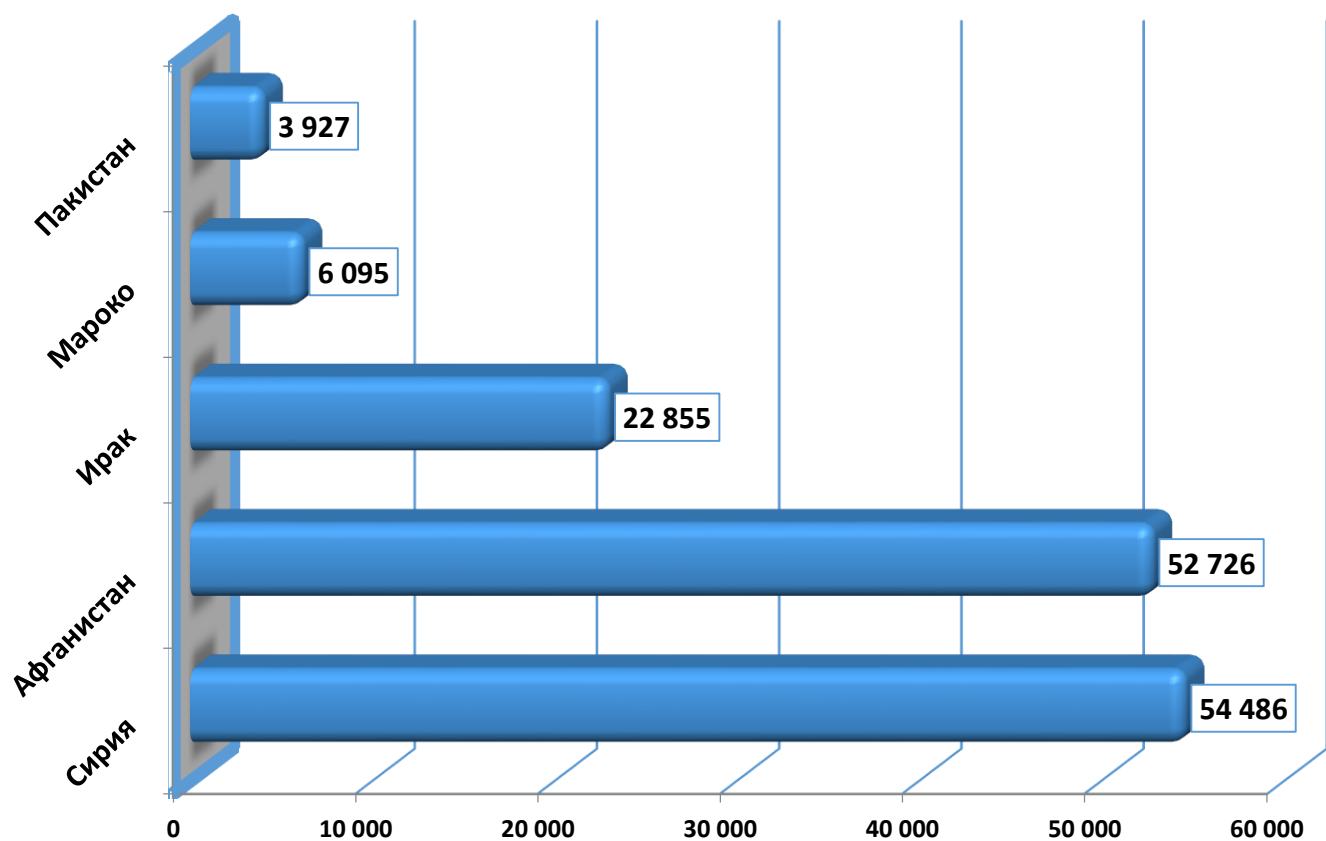

Държавна агенция за бежанците при МС
Брой лица, потърсили закрила за периода 01.01.2014 - 31.01.2024 г.

Държавна агенция за бежанците при МС
Брой лица, потърсили закрила и взети решения за периода 01.01.2014 г. - 31.01.2024 г.

Държавна агенция за бежанците при МС
Брой лица, потърсили закрила през м. януари 2024 г. в зависимост от пола

Топ 5 страни на произход по брой лица потърсили закрила през периода 01.01.1993 - 31.01.2024 г.

Топ 5 страни на произход по брой лица потърсили закрила през 2024 г.

Държавна агенция за бежанците при МС
Брой лица с регистрирани молби за закрила през 2024г.