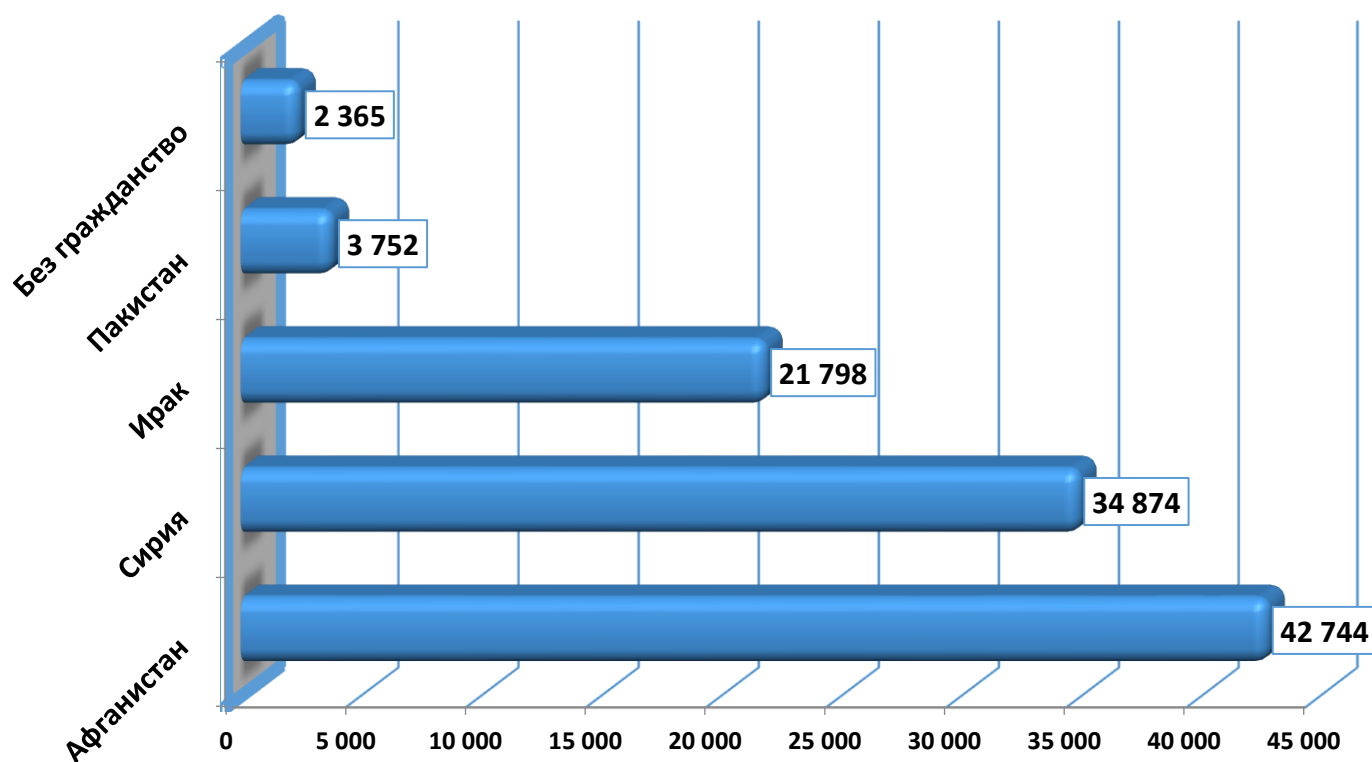

Държавна агенция за бежанците при МС
Брой лица, потърсили закрила за периода 01.01.2010 - 31.10.2022 г.

Държавна агенция за бежанците при МС
Брой лица, потърсили закрила и взети решения за периода 01.01.2010 г. - 31.10.2022 г.

Държавна агенция за бежанците при МС
Брой лица, потърсили закрила през м. октомври 2022 г. в зависимост от пола

Топ 5 страни на произход по брой лица потърсили закрила през периода 01.01.1993 - 31.10.2022 г.

Топ 5 страни на произход по брой лица потърсили закрила през 2022 г.

Държавна агенция за бежанците при МС
Брой лица с регистрирани молби за закрила през 2022г.

Лица над 14-годишна възраст, потърсили закрила през м. откомври 2022 г. в зависимост от обявения от тях образователен ценз