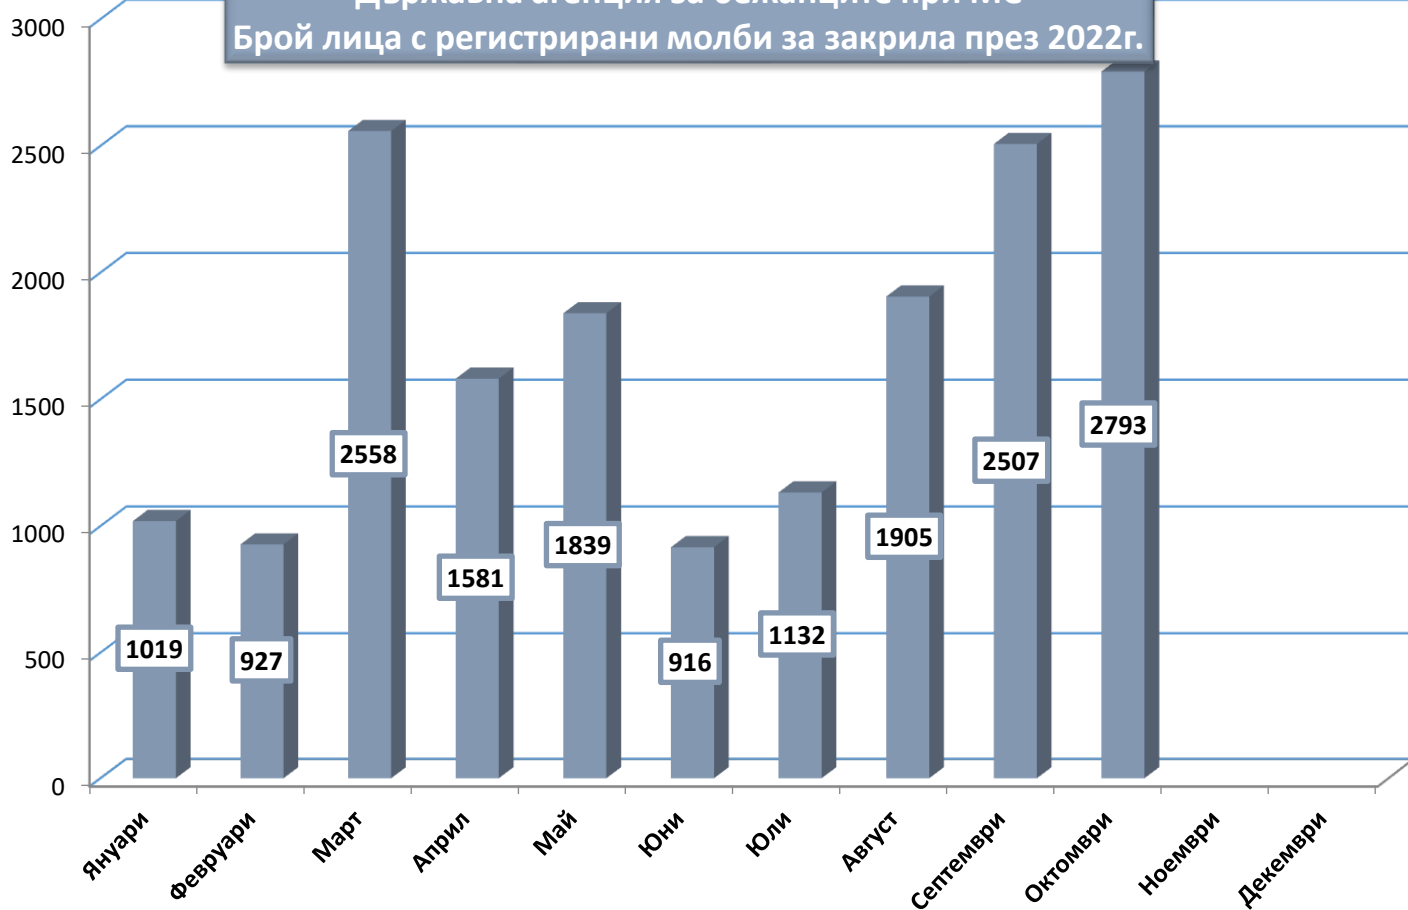

Държавна агенция за бежанците при МС
Брой лица, потърсили закрила за периода 01.01.2010 - 31.10.2022 г.

Държавна агенция за бежанците при МС
Брой лица, потърсили закрила и взети решения за периода 01.01.2010 г. - 31.10.2022 г.

Държавна агенция за бежанците при МС
Брой лица, потърсили закрила през м. октомври 2022 г. в зависимост от пола

Топ 5 страни на произход по брой лица потърсили закрила през периода 01.01.1993 - 31.10.2022 г.

Топ 5 страни на произход по брой лица потърсили закрила през 2022 г.

Държавна агенция за бежанците при МС
Брой лица с регистрирани молби за закрила през 2022г.

Лица над 14-годишна възраст, потърсили закрила през м. откомври 2022 г. в зависимост от обявения от тях образователен ценз