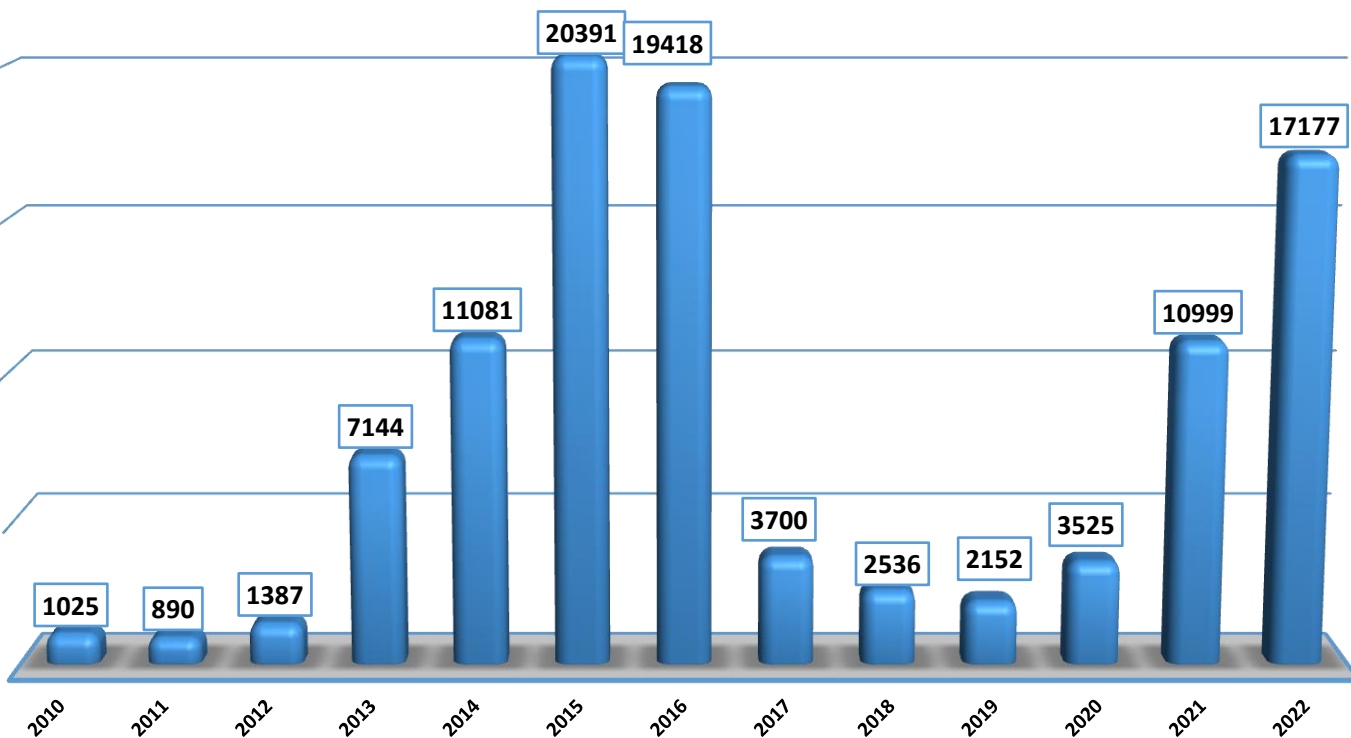

Държавна агенция за бежанците при МС
Брой лица, потърсили закрила за периода 01.01.2010 - 31.10.2022 г.

Държавна агенция за бежанците при МС
Брой лица, потърсили закрила и взети решения за периода 01.01.2010 г. - 31.10.2022 г.

Държавна агенция за бежанците при МС
Брой лица, потърсили закрила през м. октомври 2022 г. в зависимост от пола

Топ 5 страни на произход по брой лица потърсили закрила през периода 01.01.1993 - 31.10.2022 г.

Топ 5 страни на произход по брой лица потърсили закрила през 2022 г.

Държавна агенция за бежанците при МС
Брой лица с регистрирани молби за закрила през 2022г.

Лица над 14-годишна възраст, потърсили закрила през м. откомври 2022 г. в зависимост от обявения от тях образователен ценз