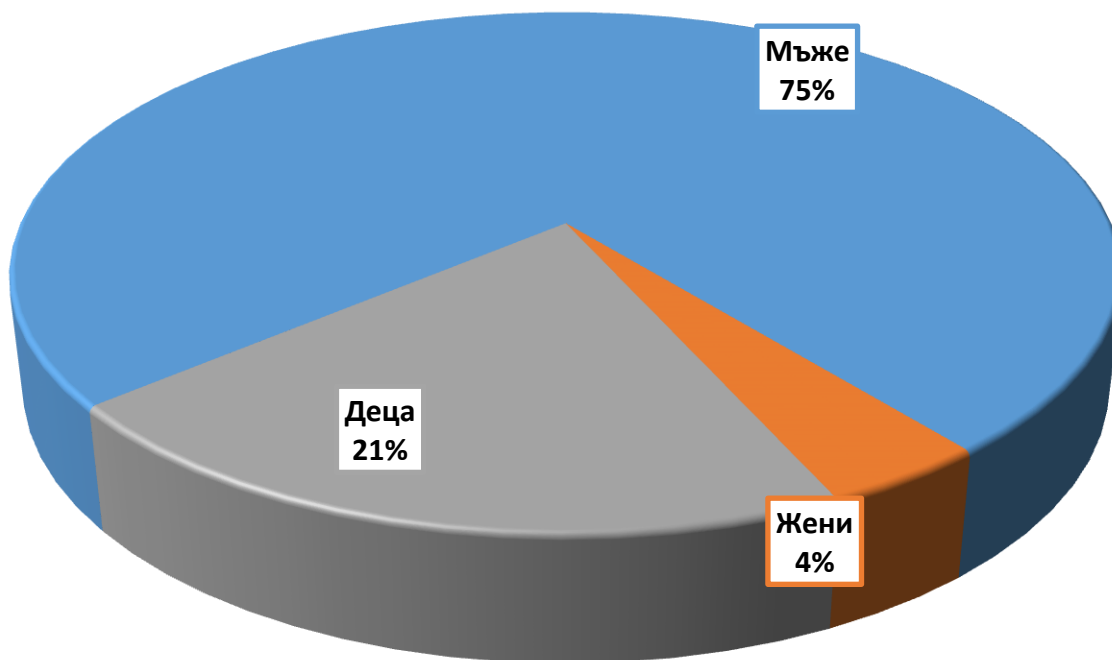

Държавна агенция за бежанците при МС
Брой лица, потърсили закрила за периода 01.01.2010 - 31.10.2022 г.

Държавна агенция за бежанците при МС
Брой лица, потърсили закрила и взети решения за периода 01.01.2010 г. - 31.10.2022 г.

Държавна агенция за бежанците при МС
Брой лица, потърсили закрила през м. октомври 2022 г. в зависимост от пола

Топ 5 страни на произход по брой лица потърсили закрила през периода 01.01.1993 - 31.10.2022 г.