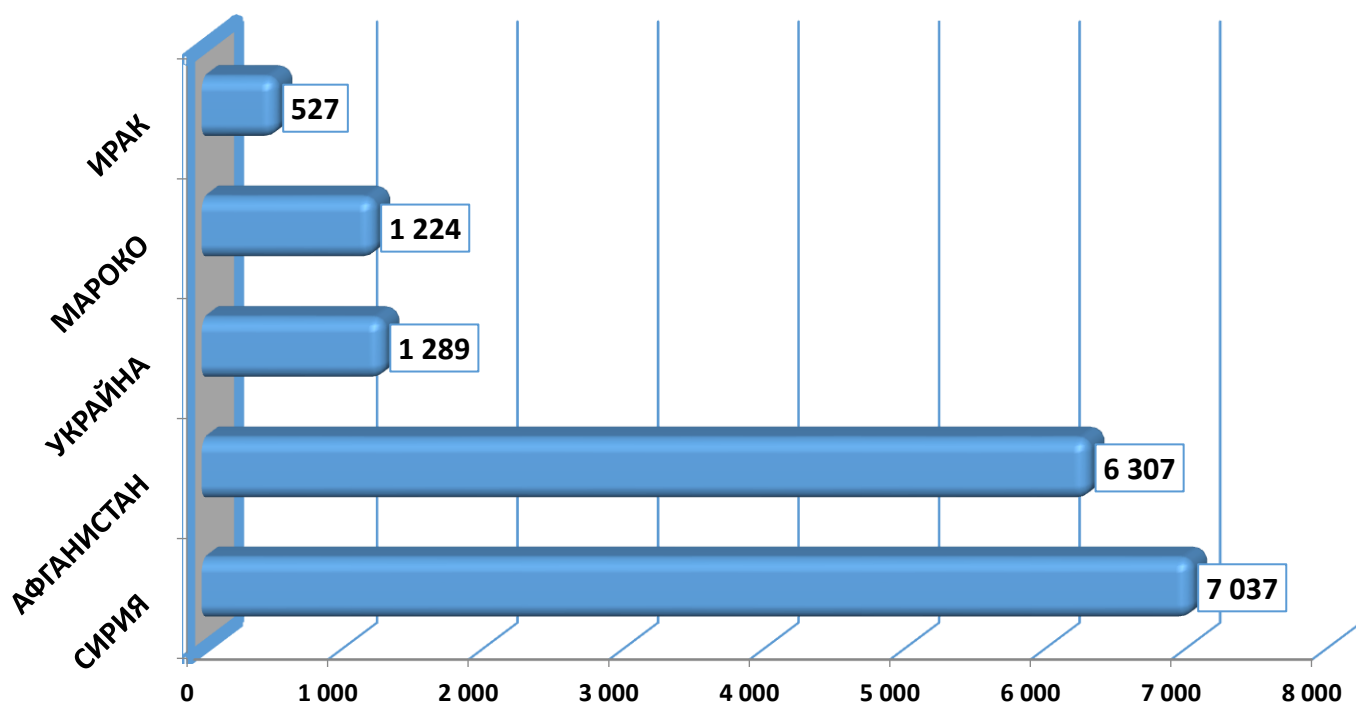

Топ 5 страни на произход по брой лица потърсили закрила през 2022 г.