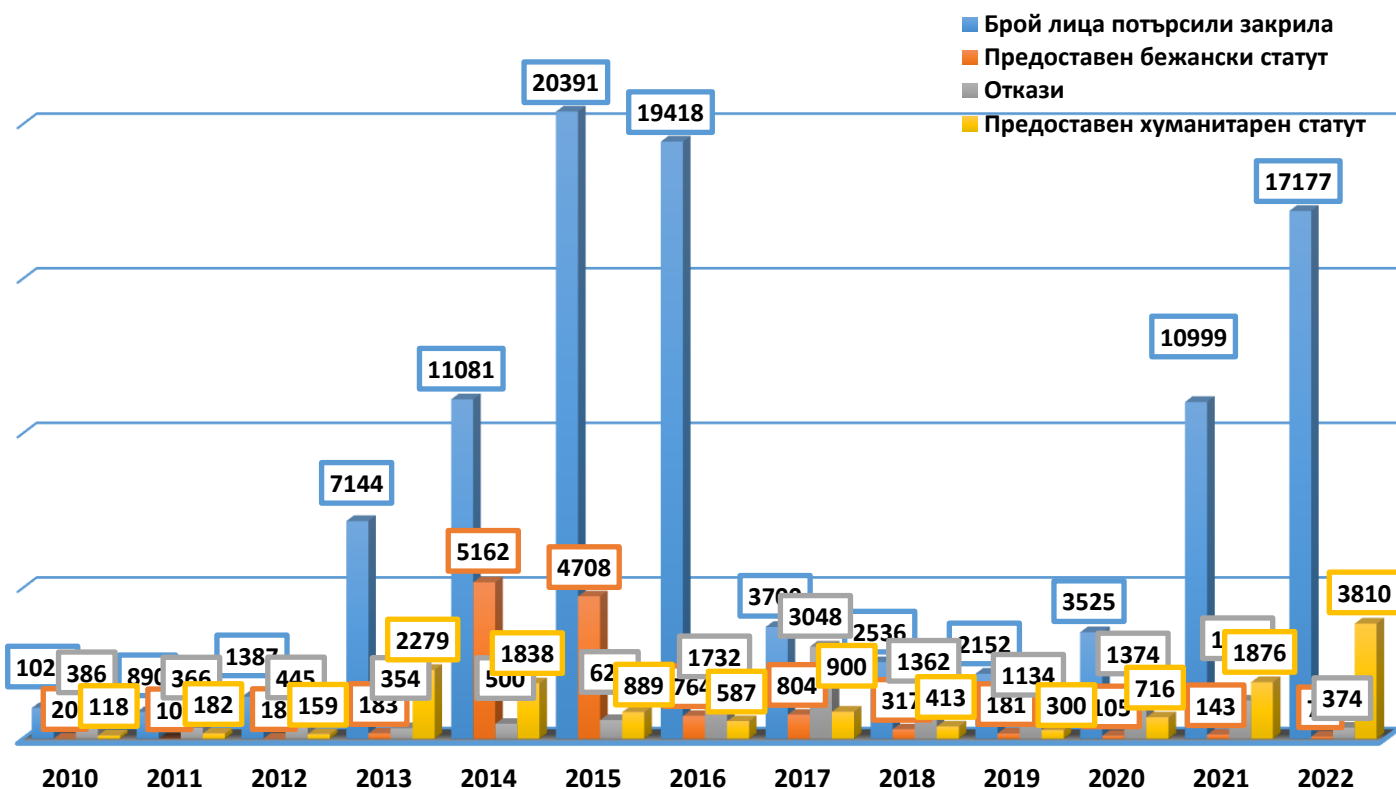

Държавна агенция за бежанците при МС
Брой лица, потърсили закрила за периода 01.01.2010 - 31.10.2022 г.

Държавна агенция за бежанците при МС
Брой лица, потърсили закрила и взети решения за периода 01.01.2010 г. - 31.10.2022 г.

Държавна агенция за бежанците при МС
Брой лица, потърсили закрила през м. октомври 2022 г. в зависимост от пола

Топ 5 страни на произход по брой лица потърсили закрила през периода 01.01.1993 - 31.10.2022 г.

Топ 5 страни на произход по брой лица потърсили закрила през 2022 г.

Държавна агенция за бежанците при МС
Брой лица с регистрирани молби за закрила през 2022г.

Лица над 14-годишна възраст, потърсили закрила през м. откомври 2022 г. в зависимост от обявения от тях образователен ценз